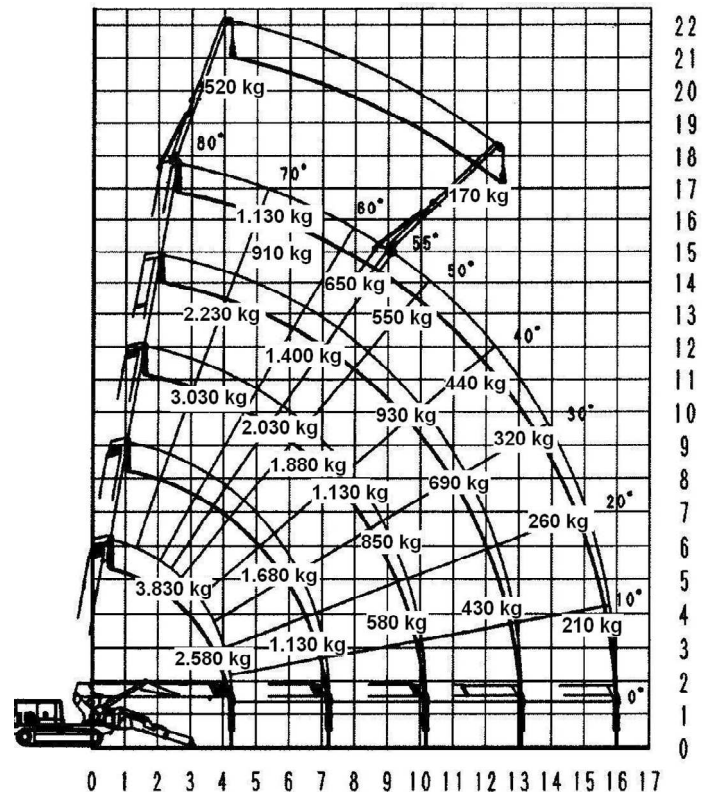

Minikran MK 207-38 DE14

Diesel- und Elektroantrieb 400V/16A

Maße und Gewichte:

(Angaben sind ca. Maße)

max. Hakenhöhe:	20,70 m
max. Arbeitsbereich:	16,00 m
max. Tragkraft:	3830 kg
Ausleger Länge:	4,73-16,47 m
Schwenksystem:	360° endlos
Abstützbreite:	variabel
- breit 60°	L5,78xB5,52 m
- schmal 50°	L5,78xB5,12 m
Fahrzeuglänge:	4,98 m
Fahrzeugbreite (min):	1,38 m
Fahrzeughöhe:	1,98 m
Gesamtgewicht:	5750 kg