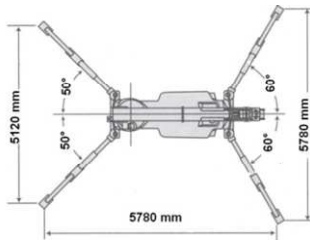

Minikran MK 207-38 DE14

Diesel- und Elektroantrieb 400V/16A

Maße und Gewichte:

(Angaben sind ca. Maße)

max. Hakenhöhe:	20,70 m
max. Arbeitsbereich:	16,00 m
max. Tragkraft:	3830 kg
Ausleger Länge:	4,73-16,47 m
Schwenksystem:	360° endlos
Abstützbreite:	variabel
- breit 60°	L5,78xB5,52 m
- schmal 50°	L5,78xB5,12 m
Fahrzeuglänge:	4,98 m
Fahrzeugbreite (min):	1,38 m
Fahrzeughöhe:	1,98 m
Gesamtgewicht:	5750 kg