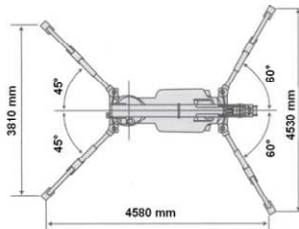

#### Maße und Gewichte:

(Angaben sind ca. Maße)

max. Hakenhöhe:	8,70 m
max. Arbeitsbereich:	8,20 m
max. Tragkraft:	2820 kg
Ausleger Länge:	2,53-8,57 m
Schwenksystem:	360° endlos
Abstützbreite:	variabel
- breit 60°	L4,58xB4,53 m
- schmal 45°	L4,58xB3,81 m
Fahrzeuginnenlänge:	2,72 m
Fahrzeuginnenbreite (min):	0,75 m
Fahrzeuginnenhöhe:	1,44 m
Gesamtgewicht:	1900 kg