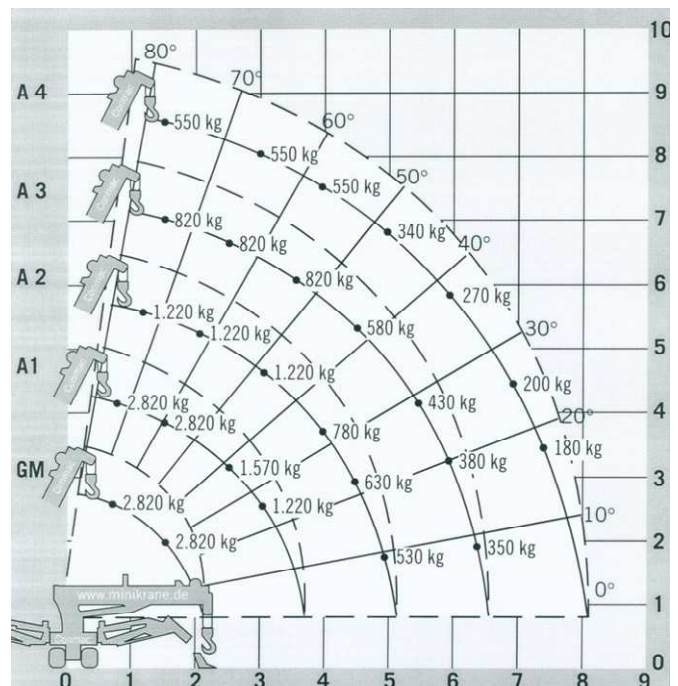

#### Maße und Gewichte:

(Angaben sind ca. Maße)

max. Hakenhöhe:	8,70 m
max. Arbeitsbereich:	8,20 m
max. Tragkraft:	2820 kg
Ausleger Länge:	2,53-8,57 m
Schwenksystem:	360° endlos
Abstützbreite:	variabel
- breit 60°	L4,58xB4,53 m
- schmal 45°	L4,58xB3,81 m
Fahrzeuginnenlänge:	2,72 m
Fahrzeuginnenbreite (min):	0,75 m
Fahrzeuginnenhöhe:	1,44 m
Gesamtgewicht:	1900 kg