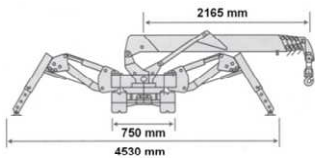

#### Maße und Gewichte:

(Angaben sind ca. Maße)

max. Hakenhöhe:	8,70 m
max. Arbeitsbereich:	8,20 m
max. Tragkraft:	2820 kg
Ausleger Länge:	2,53-8,57 m
Schwenksystem:	360° endlos
Abstützbreite:	variabel
- breit 60°	L4,58xB4,53 m
- schmal 45°	L4,58xB3,81 m
Fahrzeuginnenlänge:	2,72 m
Fahrzeuginnenbreite (min):	0,75 m
Fahrzeuginnenhöhe:	1,44 m
Gesamtgewicht:	1900 kg