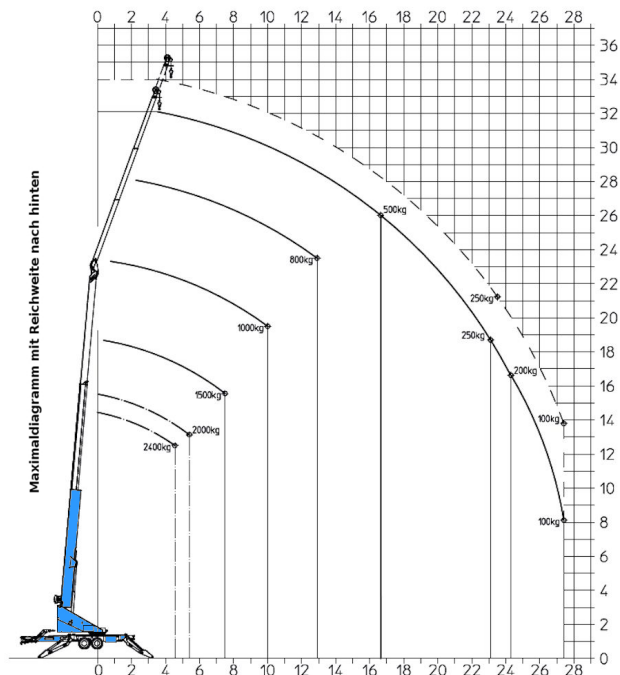

Miete ohne Bedienermann:

- ½ Tag (5 Std.): von 7.00 - 12.00 Uhr oder 13.00 - 18.00 Uhr
- 1 Tag (10 Std.): von 7.00 - 17.00 Uhr
- Mehrtagesmieten (Arbeitszeit max. 10 Std./Tag)
- An- und Abfahrt zählt zur Mietzeit
- Transport durch unsere Firma wird gesondert berechnet

Miete mit Bedienermann:

- Stundenweise (Mindestmietdauer 2 Std., zzgl. Transportzeit), bei mehr als 2 Std. wird jede weitere angefangene ½ Std. berechnet
- An- und Abfahrt zählt zur Mietzeit
- Maschinenbruchversicherung und Treibstoff sind bei Anmietung mit Bedienermann im Preis enthalten

Wir vermieten ausschließlich zu unseren Mietbedingungen!

31.03.2020