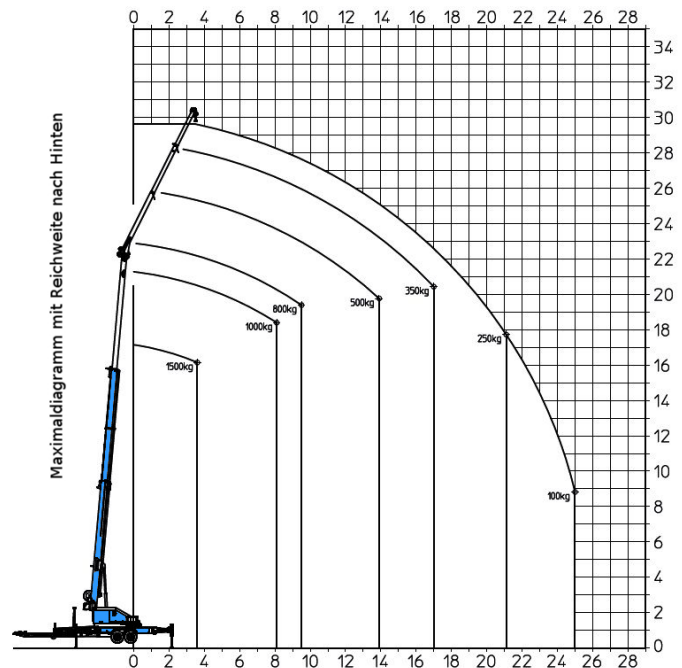

Miete ohne Bedienermann:

- ½ Tag (5 Std.): von 7.00 - 12.00 Uhr oder 13.00 - 18.00 Uhr
- 1 Tag (10 Std.): von 7.00 - 17.00 Uhr
- Mehrtagesmieten (Arbeitszeit max. 10 Std./Tag)
- An- und Abfahrt zählt zur Mietzeit
- Transport durch unsere Firma wird gesondert berechnet

Miete mit Bedienermann:

- Stundenweise (Mindestmietdauer 2 Std., zzgl. Transportzeit), bei mehr als 2 Std. wird jede weitere angefangene ½ Std. berechnet
- An- und Abfahrt zählt zur Mietzeit
- Treibstoff wird nach Verbrauch berechnet
- Haftungsbeschränkung und Rücknahmekontrolle sind bei Anmietung mit Bedienermann im Preis enthalten

Wir vermieten ausschließlich zu unseren Mietbedingungen!

18.04.2026