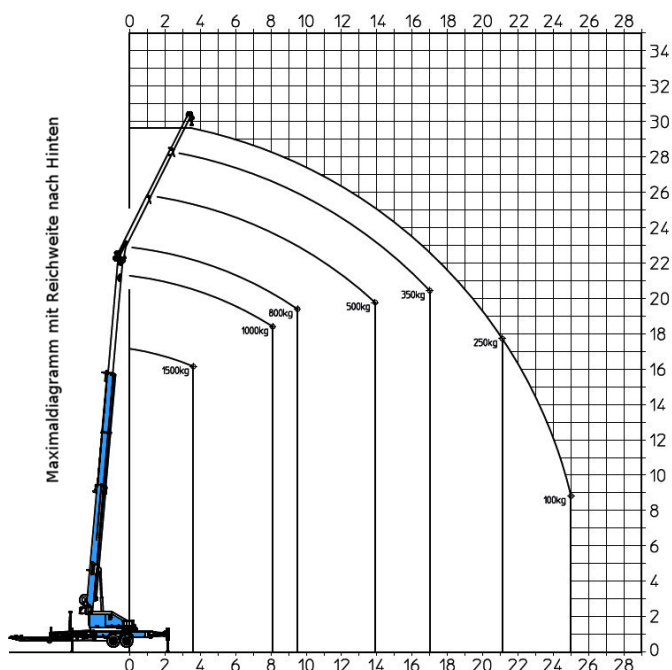

Miete ohne Bedienermann:

- ½ Tag (5 Std.): von 7.00 - 12.00 Uhr oder 13.00 - 18.00 Uhr
- 1 Tag (10 Std.): von 7.00 - 17.00 Uhr
- Mehrtagesmieten (Arbeitszeit max. 10 Std./Tag)
- An- und Abfahrt zählt zur Mietzeit
- Transport durch unsere Firma wird gesondert berechnet

Miete mit Bedienermann:

- Stundenweise (Mindestmietdauer 2 Std., zzgl. Transportzeit), bei mehr als 2 Std. wird jede weitere angefangene ½ Std. berechnet
- An- und Abfahrt zählt zur Mietzeit
- Treibstoff wird nach Verbrauch berechnet
- Haftungsbeschränkung und Rücknahmekontrolle sind bei Anmietung mit Bedienermann im Preis enthalten

Wir vermieten ausschließlich zu unseren Mietbedingungen!

04.04.2026