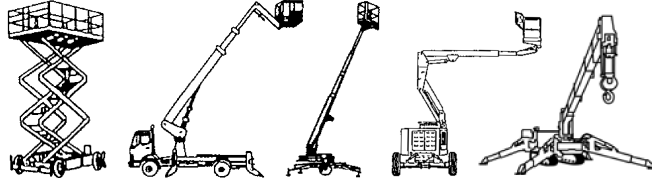

www.schmid-hv.de info@schmid-hv.de

Anhängerkran AK 360-24 B21

Benzinantrieb

Maße und Gewichte:

(Angaben sind ca. Maße)

Hakenhöhe:	36,00 m
Tragkraft:	2.400 kg
Max. seitr. Arbeitsbereich:	27,30 m
Fahrzeuglänge:	9,10 m
Fahrzeugbreite:	2,11 m
Fahrzeughöhe:	2,83 m
Abstützung schmal:	2,30 m
Abstützung einseitig:	3,75 m
Abstützung breit:	5,40 m
Gesamtgewicht:	3500 kg
Stützlast:	150 kg