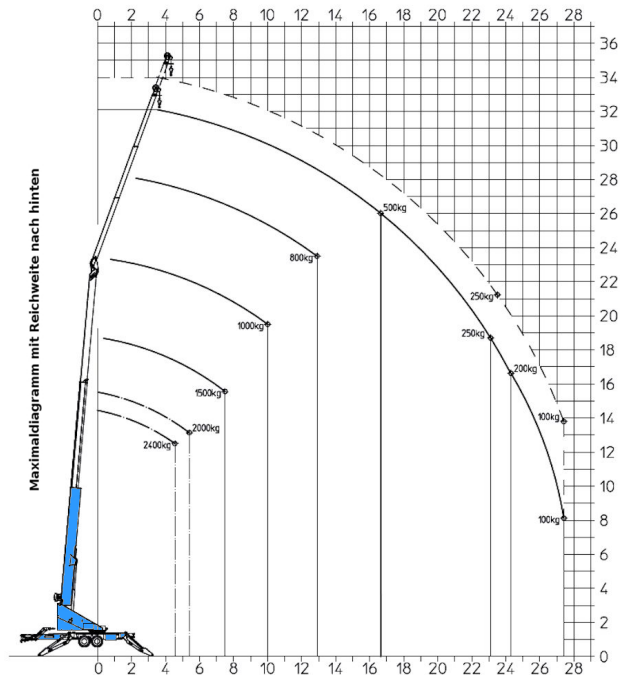

Miete ohne Bedienermann:

- ½ Tag (5 Std.): von 7.00 - 12.00 Uhr oder 13.00 - 18.00 Uhr
- 1 Tag (10 Std.): von 7.00 - 17.00 Uhr
- Mehrtagesmieten (Arbeitszeit max. 10 Std./Tag)
- An- und Abfahrt zählt zur Mietzeit
- Transport durch unsere Firma wird gesondert berechnet

Miete mit Bedienermann:

- Stundenweise (Mindestmietdauer 2 Std., zzgl. Transportzeit), bei mehr als 2 Std. wird jede weitere angefangene ½ Std. berechnet
- An- und Abfahrt zählt zur Mietzeit
- Treibstoff wird nach Verbrauch berechnet
- Maschinenbruchversicherung und Rücknahmekontrolle sind bei Anmietung mit Bedienermann im Preis enthalten

Wir vermieten ausschließlich zu unseren Mietbedingungen!

28.05.2023