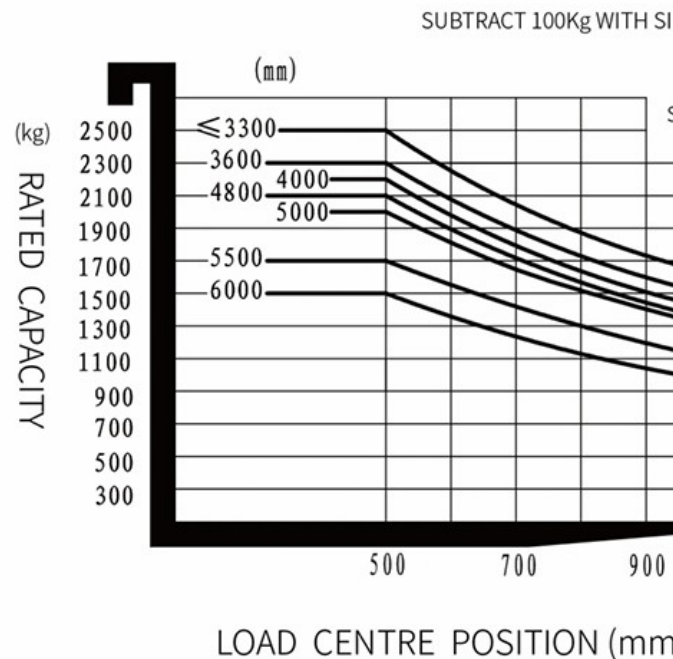

Miete ohne Bedienermann:

- 1 Tag (10 Std.): von 7.00 - 17.00 Uhr
- Mehrtagemieten (Arbeitszeit max. 10 Std./Tag)
- An- und Abfahrt zählt zur Mietzeit
- Transport durch unsere Firma wird gesondert berechnet