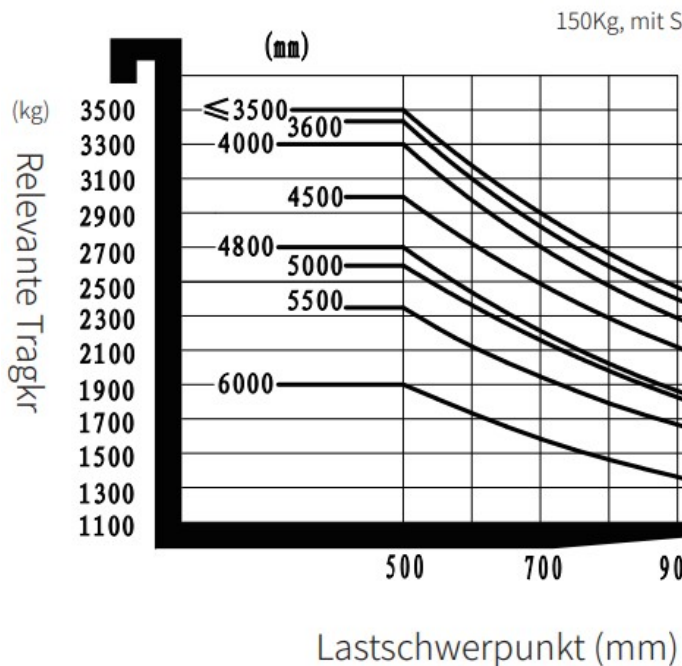

www.schmid-hv.de info@schmid-hv.de

Frontstapler FS5535 E12

Elektroantrieb

Maße und Gewichte:

(Angaben sind ca. Maße)

Hubhöhe:	5,50 m
Tragkraft:	3.500 kg
Max. seitr. Arbeitsbereich:	0,00 m
Fahrzeuglänge:	2,62 m
Fahrzeugbreite:	1,21 m
Fahrzeughöhe:	2,58 m
Gesamtgewicht:	5120 kg

Gabellänge 2,4m
kurze Gabeln möglich
Seitenschieber

Miete ohne Bedienermann:

- 1 Tag (10 Std.): von 7.00 - 17.00 Uhr
- Mehrtagesmieten (Arbeitszeit max. 10 Std./Tag)
- An- und Abfahrt zählt zur Mietzeit
- Transport durch unsere Firma wird gesondert berechnet