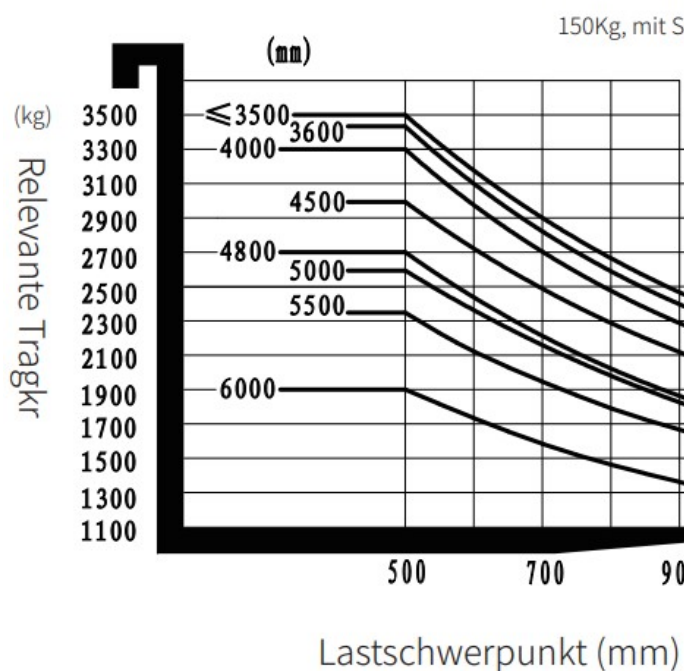

www.schmid-hv.de info@schmid-hv.de

Frontstapler FS5535 E12

Elektroantrieb

Maße und Gewichte:

(Angaben sind ca. Maße)

Hubhöhe:	5,50 m
Tragkraft:	3.500 kg
Max. seidl. Arbeitsbereich:	0,00 m
Fahrzeuglänge:	2,62 m
Fahrzeugbreite:	1,21 m
Fahrzeughöhe:	2,58 m
Gesamtgewicht:	5120 kg

Gabellänge 2,4m
kurze Gabeln möglich
Seitenschieber

Miete ohne Bedienermann:

- 1 Tag (10 Std.): von 7.00 - 17.00 Uhr
- Mehrtagesmieten (Arbeitszeit max. 10 Std./Tag)
- An- und Abfahrt zählt zur Mietzeit
- Transport durch unsere Firma wird gesondert berechnet