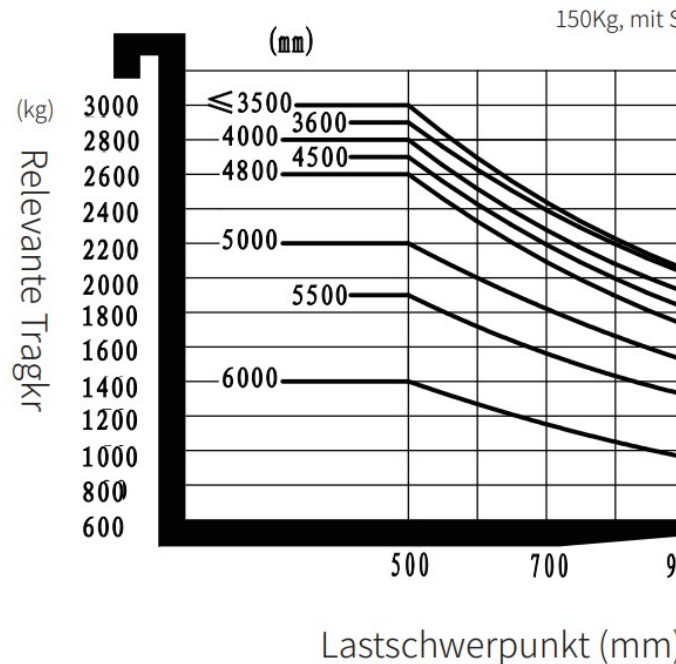

www.schmid-hv.de info@schmid-hv.de

Frontstapler FS630 E12

Elektroantrieb

Maße und Gewichte:

(Angaben sind ca. Maße)

Hubhöhe:	6,00 m
Tragkraft:	3.000 kg
Max. seitr. Arbeitsbereich:	0,00 m
Fahrzeuglänge:	2,54 m
Fahrzeugbreite:	1,21 m
Fahrzeughöhe:	2,81 m
Gesamtgewicht:	4280 kg

Gabellänge 2,0m
kurze Gabeln möglich

Miete ohne Bedienermann:

- 1 Tag (10 Std.): von 7.00 - 17.00 Uhr
- Mehrtagesmieten (Arbeitszeit max. 10 Std./Tag)
- An- und Abfahrt zählt zur Mietzeit
- Transport durch unsere Firma wird gesondert berechnet