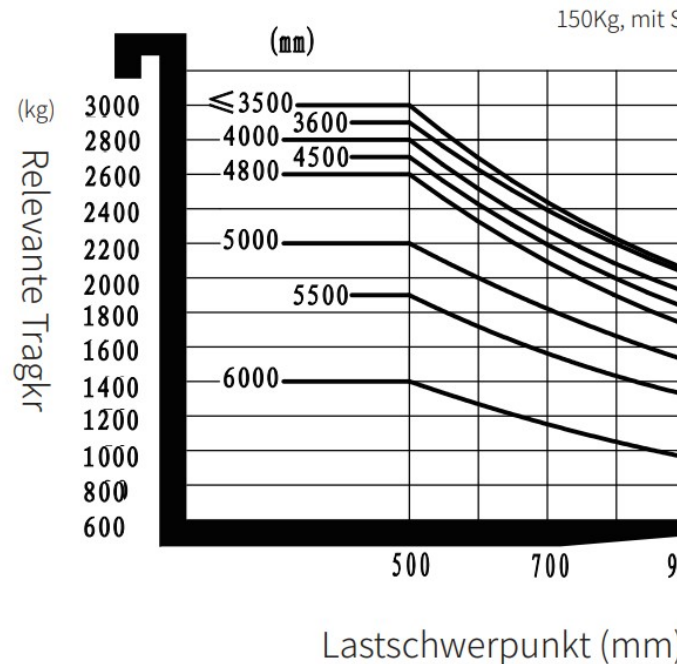

www.schmid-hv.de info@schmid-hv.de

Frontstapler FS630 E12

Elektroantrieb

Maße und Gewichte:

(Angaben sind ca. Maße)

Hubhöhe:	6,00 m
Tragkraft:	3.000 kg
Max. seitr. Arbeitsbereich:	0,00 m
Fahrzeuglänge:	2,54 m
Fahrzeugbreite:	1,21 m
Fahrzeughöhe:	2,81 m
Gesamtgewicht:	4280 kg

Gabellänge 2,0m
kurze Gabeln möglich

Miete ohne Bedienermann:

- 1 Tag (10 Std.): von 7.00 - 17.00 Uhr
- Mehrtagesmieten (Arbeitszeit max. 10 Std./Tag)
- An- und Abfahrt zählt zur Mietzeit
- Transport durch unsere Firma wird gesondert berechnet