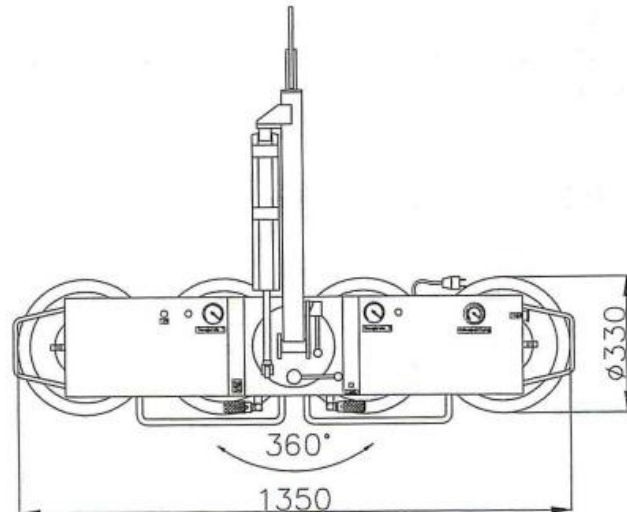

www.schmid-hv.de info@schmid-hv.de

Glassauger GL 450-K

Elektroantrieb (Batterie)

Maße und Gewichte:

(Angaben sind ca. Maße)

Max. Tragkraft (4 Sauger): 300 kg

Eigengewicht: 80 kg

Min. Scheibengröße: 0,35 x 1,40 m

Tiefe Glassauger: 0,25 m

Max. Tragkraft (erweitert): 450 kg

Eigengewicht: 90 kg

Max. Scheibengröße: 1,50 x 5,00 m

Tiefe Glassauger: 0,25 m

Miete ohne Bediener:

- ½ Tag (5 Std.): von 7.00 - 12.00 Uhr oder 13.00 - 18.00 Uhr
- 1 Tag (10 Std.): von 7.00 - 17.00 Uhr
- Mehrtagemieten (Arbeitszeit max. 10 Std./Tag)
- An- und Abfahrt zählt zur Mietzeit
- Transport durch unsere Firma wird gesondert berechnet