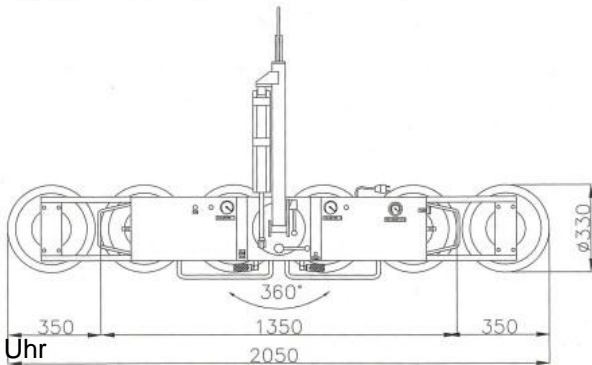

www.schmid-hv.de info@schmid-hv.de

Glassauger GL 450-K

Elektroantrieb (Batterie)

Maße und Gewichte:

(Angaben sind ca. Maße)

Max. Tragkraft (4 Sauger): 300 kg

Eigengewicht: 80 kg

Min. Scheibengröße: 0,35 x 1,40 m

Tiefe Glassauger: 0,25 m

Max. Tragkraft (erweitert): 450 kg

Eigengewicht: 90 kg

Max. Scheibengröße: 1,50 x 5,00 m

Tiefe Glassauger: 0,25 m

Miete ohne Bediener:

- ½ Tag (5 Std.): von 7.00 - 12.00 Uhr oder 13.00 - 18.00 Uhr
- 1 Tag (10 Std.): von 7.00 - 17.00 Uhr
- Mehrtagemieten (Arbeitszeit max. 10 Std./Tag)
- An- und Abfahrt zählt zur Mietzeit
- Transport durch unsere Firma wird gesondert berechnet