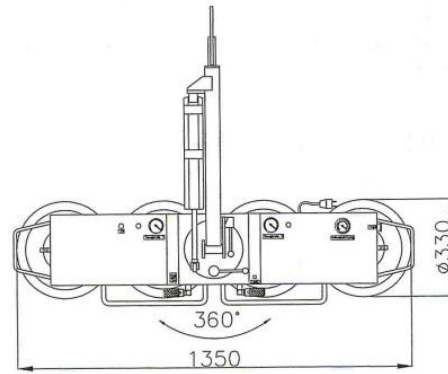

www.schmid-hv.de info@schmid-hv.de

Glassauger GL 450-K

Elektroantrieb (Batterie)

Maße und Gewichte:

(Angaben sind ca. Maße)

Max. Tragkraft (4 Sauger): 300 kg

Eigengewicht: 80 kg

Min. Scheibengröße: 0,35 x 1,40 m

Tiefe Glassauger: 0,25 m

Max. Tragkraft (erweitert): 450 kg

Eigengewicht: 90 kg

Max. Scheibengröße: 1,50 x 5,00 m

Tiefe Glassauger: 0,25 m

Miete ohne Bediener:

- ½ Tag (5 Std.): von 7.00 - 12.00 Uhr oder 13.00 - 18.00 Uhr
- 1 Tag (10 Std.): von 7.00 - 17.00 Uhr
- Mehrtagemieten (Arbeitszeit max. 10 Std./Tag)
- An- und Abfahrt zählt zur Mietzeit
- Transport durch unsere Firma wird gesondert berechnet