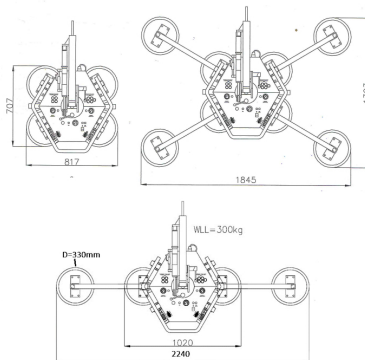

www.schmid-hv.de info@schmid-hv.de

Glassauger GL 600

Elektroantrieb (Batterie)

Maße und Gewichte:

(Angaben sind ca. Maße)

Max. Tragkraft (4 Sauger): 300 kg

Eigengewicht: 60 kg

Min. Scheibengröße: 0,75 x 0,85 m

Tiefe Glassauger: 0,25 m

Max. Tragkraft (erweitert): 600 kg

Eigengewicht: 75 kg

Tiefe Glassauger: 0,25 m

Miete ohne Bedienermann:

- ½ Tag (5 Std.): von 7.00 - 12.00 Uhr oder 13.00 - 18.00 Uhr
- 1 Tag (10 Std.): von 7.00 - 17.00 Uhr
- Mehrtagesmieten (Arbeitszeit max. 10 Std./Tag)
- An- und Abfahrt zählt zur Mietzeit
- Transport durch unsere Firma wird gesondert berechnet