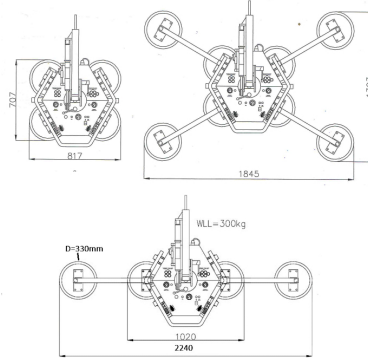

www.schmid-hv.de info@schmid-hv.de

Glassauger GL 600

Elektroantrieb (Batterie)

Maße und Gewichte:

(Angaben sind ca. Maße)

Max. Tragkraft (4 Sauger): 300 kg

Eigengewicht: 60 kg

Min. Scheibengröße: 0,75 x 0,85 m

Tiefe Glassauger: 0,25 m

Max. Tragkraft (erweitert): 600 kg

Eigengewicht: 75 kg

Tiefe Glassauger: 0,25 m

Miete ohne Bedienermann:

- ½ Tag (5 Std.): von 7.00 - 12.00 Uhr oder 13.00 - 18.00 Uhr
- 1 Tag (10 Std.): von 7.00 - 17.00 Uhr
- Mehrtagesmieten (Arbeitszeit max. 10 Std./Tag)
- An- und Abfahrt zählt zur Mietzeit
- Transport durch unsere Firma wird gesondert berechnet