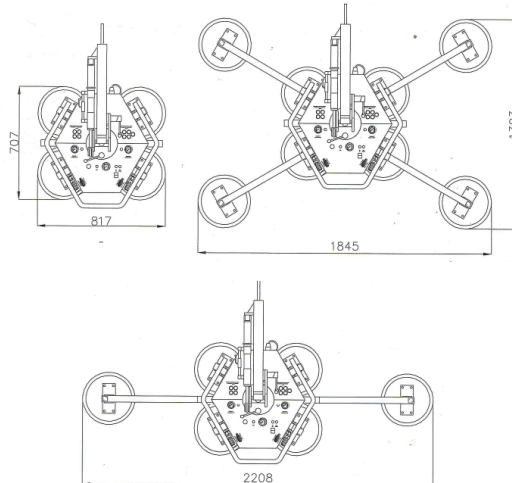

www.schmid-hv.de info@schmid-hv.de

Glassauger GL 600

Elektroantrieb (Batterie)

Maße und Gewichte:

(Angaben sind ca. Maße)

Max. Tragkraft (4 Sauger): 300 kg

Eigengewicht: 60 kg

Min. Scheibengröße: 0,75 x 0,85 m

Tiefe Glassauger: 0,25 m

Max. Tragkraft (erweitert): 600 kg

Eigengewicht: 75 kg

Tiefe Glassauger: 0,25 m

Miete ohne Bedienermann:

- ½ Tag (5 Std.): von 7.00 - 12.00 Uhr oder 13.00 - 18.00 Uhr
- 1 Tag (10 Std.): von 7.00 - 17.00 Uhr
- Mehrtagesmieten (Arbeitszeit max. 10 Std./Tag)
- An- und Abfahrt zählt zur Mietzeit
- Transport durch unsere Firma wird gesondert berechnet