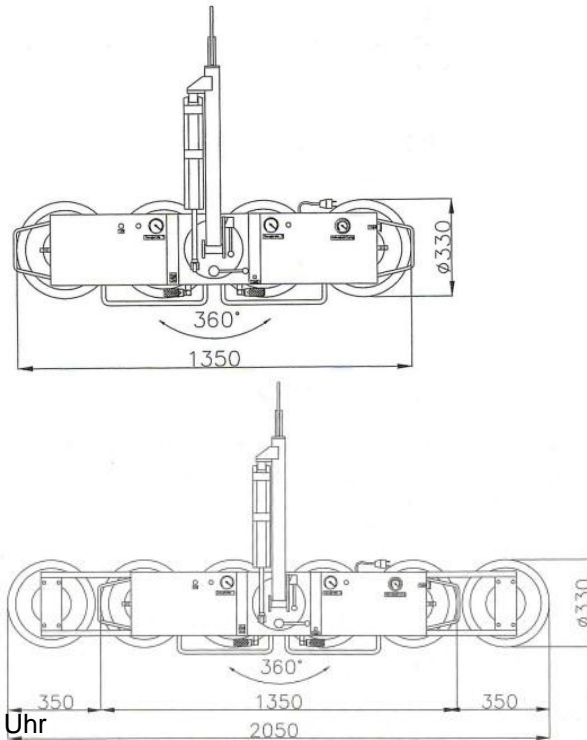

#### Maße und Gewichte:

(Angaben sind ca. Maße)

Max. Tragkraft (4 Sauger): 300 kg

Eigengewicht: 80 kg

Min. Scheibengröße: 0,35 x 1,40 m

Tiefe Glassauger: 0,25 m

Max. Tragkraft (erweitert): 450 kg

Eigengewicht: 90 kg

Max. Scheibengröße: 1,50 x 5,00 m

Tiefe Glassauger: 0,25 m