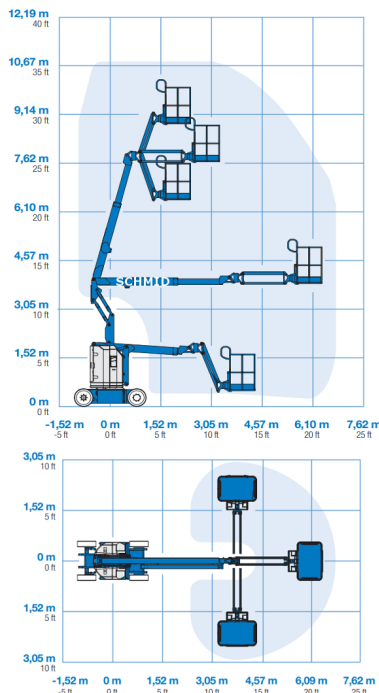

www.schmid-hv.de info@schmid-hv.de

Gelenk-Teleskopbühne GTK 109 E12

Elektroantrieb (Batterie)

Maße und Gewichte:

(Angaben sind ca. Maße)

Arbeitshöhe:	10,89 m
Korbbodenhöhe:	8,89 m
Max. Reichweite:	6,25 m
Drehbereich:	355 Grad
Korbtragkraft:	227 kg
Korbgröße:	1,22 x 0,76 m
Korbdrehung:	2x 90 Grad
Fahrzeuginnenlänge:	5,31 m
Fahrzeuginnenbreite:	1,20 m
Fahrzeuginnenhöhe:	2,00 m
Gesamtgewicht:	6450 kg