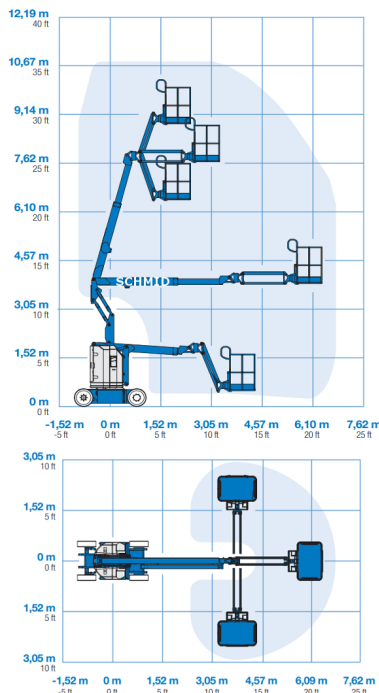

www.schmid-hv.de info@schmid-hv.de

Gelenk-Teleskopbühne GTK 109 E12

Elektroantrieb (Batterie)

Maße und Gewichte:

(Angaben sind ca. Maße)

Arbeitshöhe:	10,89 m
Korbbodenhöhe:	8,89 m
Max. Reichweite:	6,25 m
Drehbereich:	355 Grad
Korbtragkraft:	227 kg
Korbgröße:	1,22 x 0,76 m
Korbdrehung:	2x 90 Grad
Fahrzeuglänge:	5,31 m
Fahrzeugbreite:	1,20 m
Fahrzeughöhe:	2,00 m
Gesamtgewicht:	6450 kg