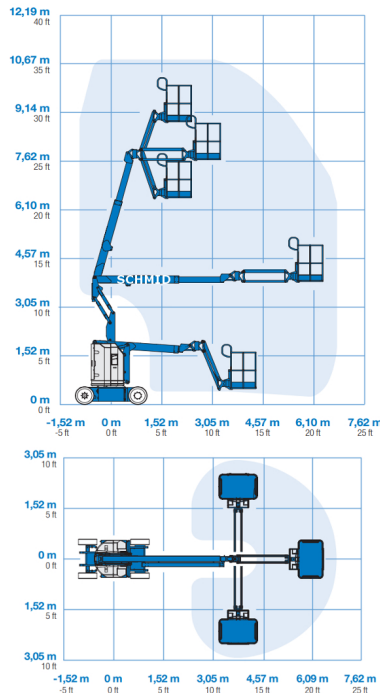

3D-Korbarm

Markierungsfreie Reifen

Arbeitsbetrieb ohne Abstützung
in voller Höhe verfahrbar

Miete ohne Bedienermann:

- Vermietung tageweise
- Als Miettag gilt der Arbeitstag (10 Std.): von 7.00 - 17.00 Uhr
- Mehrtagesmieten (Arbeitszeit max. 10 Std./Tag)
- An- und Abfahrt zählt zur Mietzeit
- Transport durch unsere Firma wird gesondert berechnet

Wir vermieten ausschließlich zu unseren Mietbedingungen!

08.07.2026