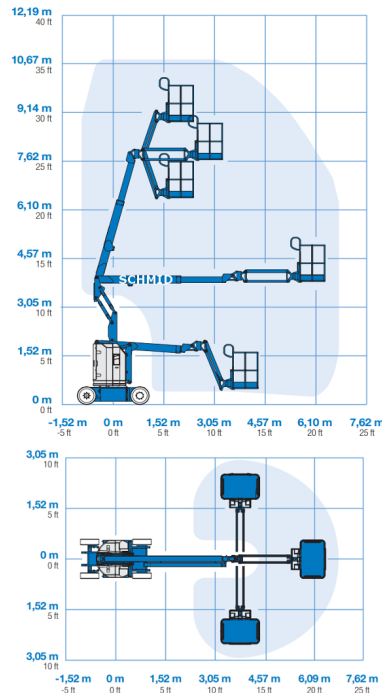

3D-Korbarm

Markierungsfreie Reifen

Arbeitsbetrieb ohne Abstützung in voller Höhe verfahrbar

Miete ohne Bedienermann:

- Vermietung tageweise
- Als Miettag gilt der Arbeitstag (10 Std.): von 7.00 - 17.00 Uhr
- Mehrtagesmieten (Arbeitszeit max. 10 Std./Tag)
- An- und Abfahrt zählt zur Mietzeit
- Transport durch unsere Firma wird gesondert berechnet

Wir vermieten ausschließlich zu unseren Mietbedingungen!

29.03.2020