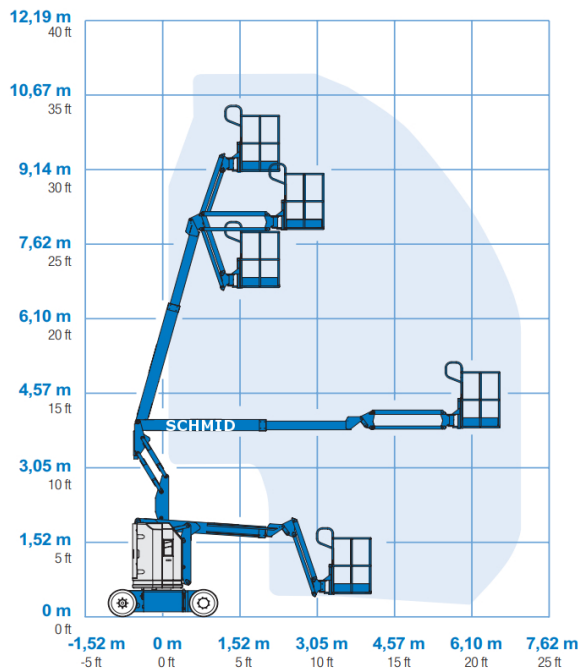

www.schmid-hv.de info@schmid-hv.de

Gelenk-Teleskopbühne GTK 111 E12

Elektroantrieb (Batterie)

Maße und Gewichte:

(Angaben sind ca. Maße)

Arbeitshöhe:	11,10 m
Korbbodenhöhe:	9,10 m
Max. Reichweite:	6,53 m
Drehbereich:	355 Grad
Korbtragkraft:	227 kg
Korbgröße:	1,22 x 0,76 m
Korbdrehung:	2x 90 Grad
Fahrzeuglänge:	5,11 m
Fahrzeugbreite:	1,20 m
Fahrzeughöhe:	2,00 m
Gesamtgewicht:	6427 kg

Transportlänge 3,50 m

Markierungsfreie Reifen

**Arbeitsbetrieb ohne Abstützung
in voller Höhe verfahrbar**

Miete ohne Bedienermann:

- Vermietung tageweise
- Als Miettag gilt der Arbeitstag (10 Std.): von 7.00 - 17.00 Uhr
- Mehrtagesmieten (Arbeitszeit max. 10 Std./Tag)
- An- und Abfahrt zählt zur Mietzeit
- Transport durch unsere Firma wird gesondert berechnet