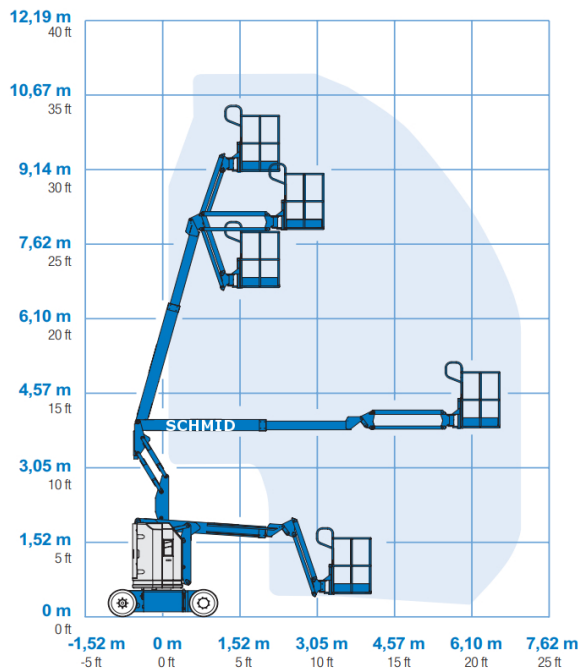

www.schmid-hv.de info@schmid-hv.de

Gelenk-Teleskopbühne GTK 111 E12

Elektroantrieb (Batterie)

Maße und Gewichte:

(Angaben sind ca. Maße)

Arbeitshöhe:	11,10 m
Korbbodenhöhe:	9,10 m
Max. Reichweite:	6,53 m
Drehbereich:	355 Grad
Korbtragkraft:	227 kg
Korbgröße:	1,22 x 0,76 m
Korbdrehung:	2x 90 Grad
Fahrzeuglänge:	5,11 m
Fahrzeugbreite:	1,20 m
Fahrzeughöhe:	2,00 m
Gesamtgewicht:	6427 kg

Transportlänge 3,50 m

Markierungsfreie Reifen

Arbeitsbetrieb ohne Abstützung
in voller Höhe verfahrbar

Miete ohne Bedienermann:

- Vermietung tageweise
- Als Miettag gilt der Arbeitstag (10 Std.): von 7.00 - 17.00 Uhr
- Mehrtagesmieten (Arbeitszeit max. 10 Std./Tag)
- An- und Abfahrt zählt zur Mietzeit
- Transport durch unsere Firma wird gesondert berechnet