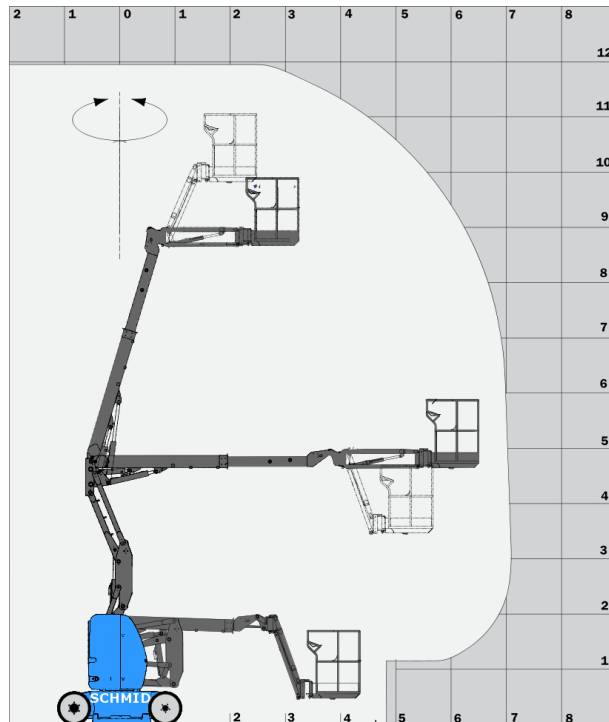

#### Maße und Gewichte:

(Angaben sind ca. Maße)

Arbeitshöhe:	12,00 m
Korbbodenhöhe:	10,00 m
Max. Reichweite:	7,00 m
Drehbereich:	350 Grad
Korbtragkraft:	230 kg
Korbgröße:	1,20 x 0,96 m
Korbdrehung:	2x 70 Grad
Fahrzeuglänge:	5,48 m
Fahrzeugbreite:	1,20 m
Fahrzeughöhe:	1,99 m
Gesamtgewicht:	6550 kg

**Transportlänge 3,74 m**

**Markierungsfreie Reifen**

**Arbeitsbetrieb ohne Abstützung**

**in voller Höhe verfahrbar**