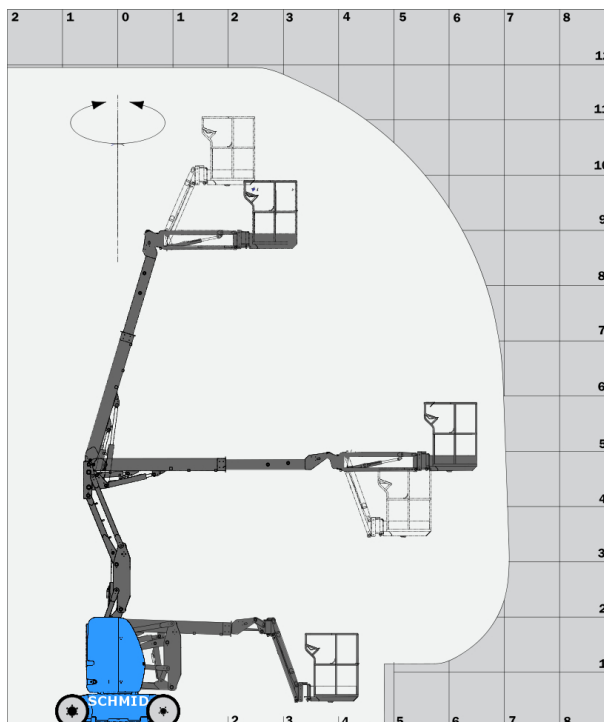

#### Maße und Gewichte:

(Angaben sind ca. Maße)

Arbeitshöhe:	12,00 m
Korbbodenhöhe:	10,00 m
Max. Reichweite:	7,00 m
Drehbereich:	350 Grad
Korbtragkraft:	230 kg
Korbgröße:	1,20 x 0,96 m
Korbdrehung:	2x 70 Grad
Fahrzeuglänge:	5,48 m
Fahrzeugbreite:	1,20 m
Fahrzeughöhe:	1,99 m
Gesamtgewicht:	6550 kg

**Transportlänge 3,74 m**

**Markierungsfreie Reifen**

**Arbeitsbetrieb ohne Abstützung**

**in voller Höhe verfahrbar**