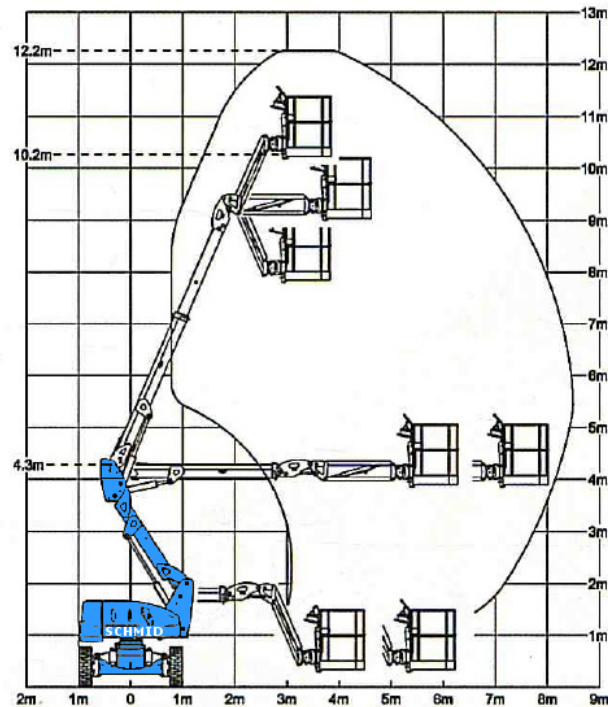

Miete ohne Bedienermann:

- Vermietung tageweise
- Als Miettag gilt der Arbeitstag (10 Std.): von 7.00 - 17.00 Uhr
- Mehrtagesmieten (Arbeitszeit max. 10 Std./Tag)
- An- und Abfahrt zählt zur Mietzeit
- Transport durch unsere Firma wird gesondert berechnet

Wir vermieten ausschließlich zu unseren Mietbedingungen!

07.04.2020