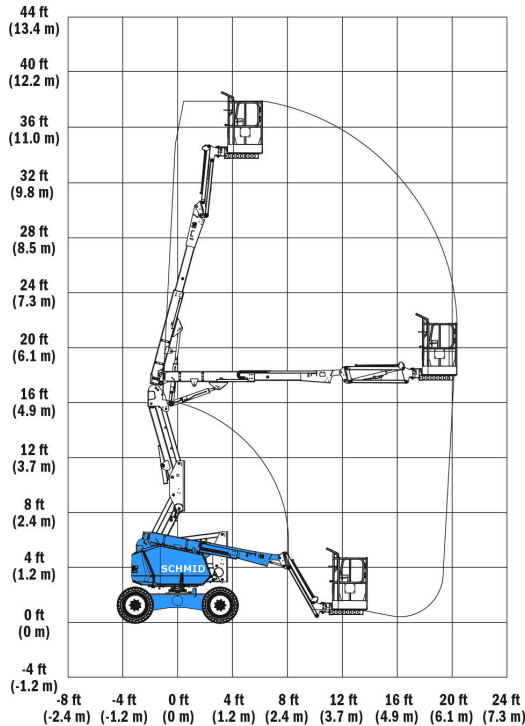

Miete ohne Bedienermann:

- Vermietung tageweise
- Als Miettag gilt der Arbeitstag (10 Std.): von 7.00 - 17.00 Uhr
- Mehrtagesmieten (Arbeitszeit max. 10 Std./Tag)
- An- und Abfahrt zählt zur Mietzeit
- Transport durch unsere Firma wird gesondert berechnet