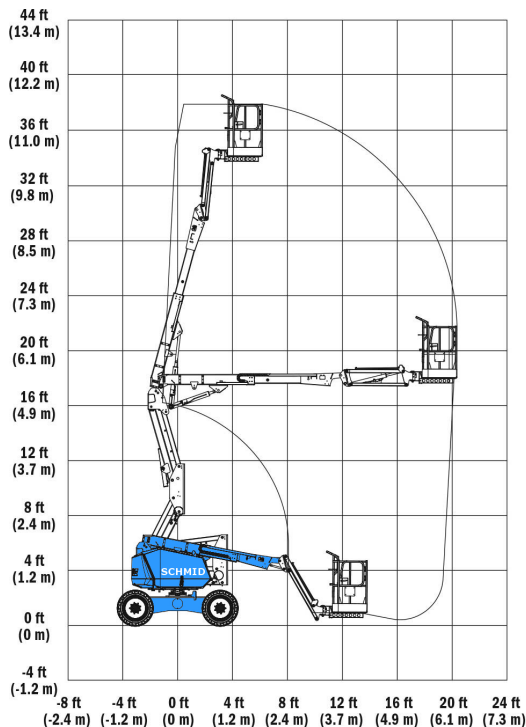

Miete ohne Bedienermann:

- Vermietung tageweise
- Als Miettag gilt der Arbeitstag (10 Std.): von 7.00 - 17.00 Uhr
- Mehrtagesmieten (Arbeitszeit max. 10 Std./Tag)
- An- und Abfahrt zählt zur Mietzeit
- Transport durch unsere Firma wird gesondert berechnet

Wir vermieten ausschließlich zu unseren Mietbedingungen!

04.04.2020