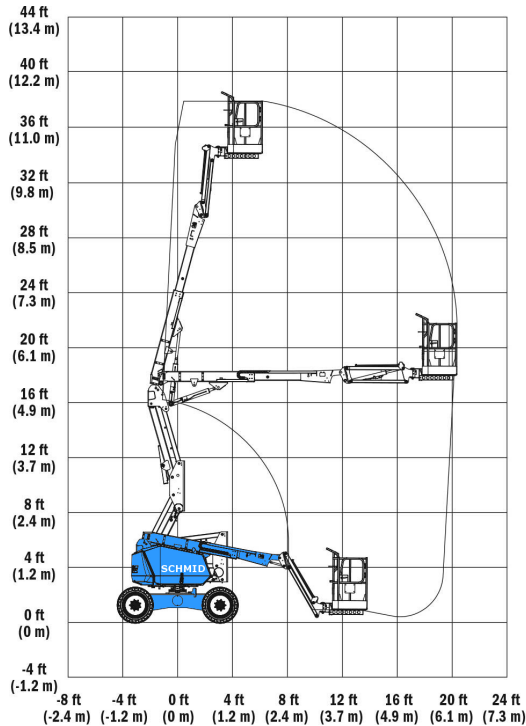

Miete ohne Bedienermann:

- Vermietung tageweise
- Als Miettag gilt der Arbeitstag (10 Std.): von 7.00 - 17.00 Uhr
- Mehrtagesmieten (Arbeitszeit max. 10 Std./Tag)
- An- und Abfahrt zählt zur Mietzeit
- Transport durch unsere Firma wird gesondert berechnet