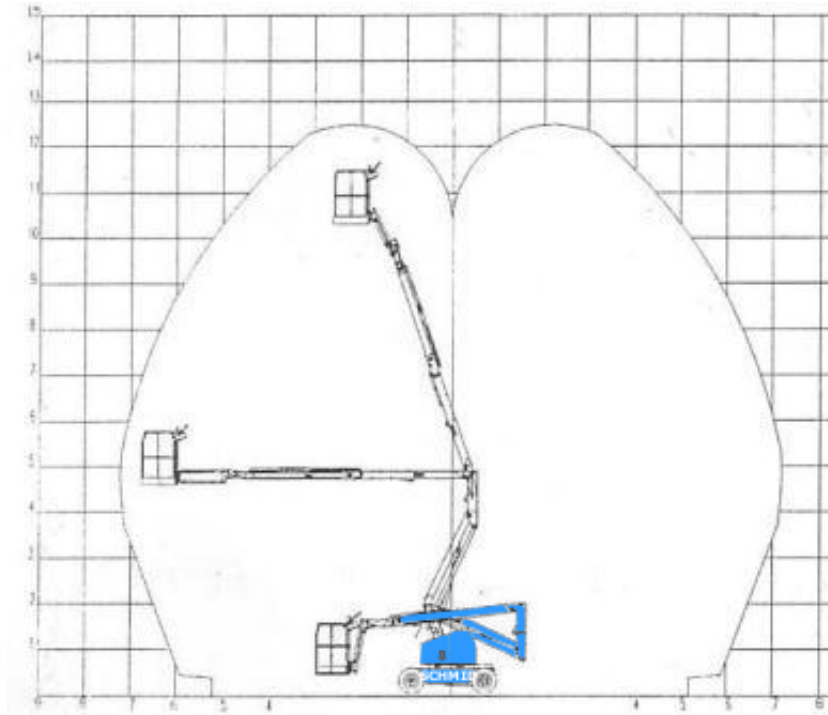

Wir vermieten ausschließlich zu unseren Mietbedingungen!

29.03.2020