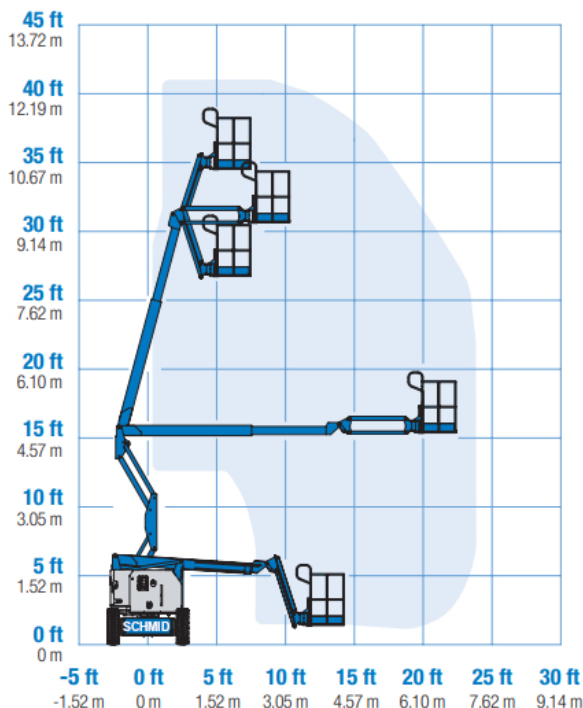

Miete ohne Bedienermann:

- Vermietung tageweise
- Als Miettag gilt der Arbeitstag (10 Std.): von 7.00 - 17.00 Uhr
- Mehrtagesmieten (Arbeitszeit max. 10 Std./Tag)
- An- und Abfahrt zählt zur Mietzeit
- Transport durch unsere Firma wird gesondert berechnet

Wir vermieten ausschließlich zu unseren Mietbedingungen!

09.04.2026