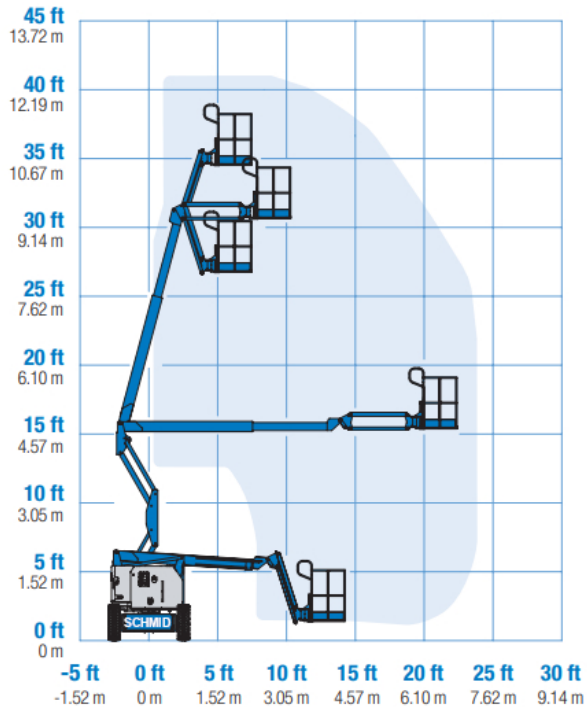

Miete ohne Bedienermann:

- Vermietung tageweise
- Als Miettag gilt der Arbeitstag (10 Std.): von 7.00 - 17.00 Uhr
- Mehrtagesmieten (Arbeitszeit max. 10 Std./Tag)
- An- und Abfahrt zählt zur Mietzeit
- Transport durch unsere Firma wird gesondert berechnet

Wir vermieten ausschließlich zu unseren Mietbedingungen!

08.07.2026