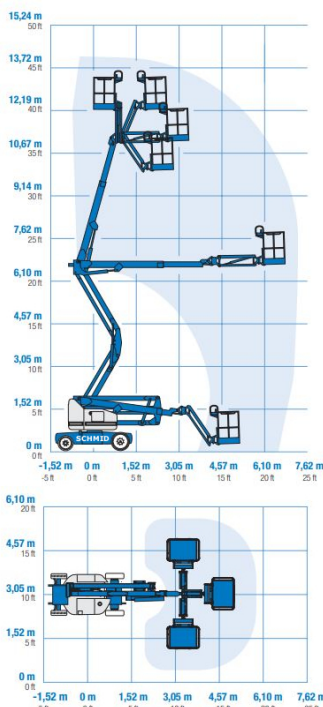

3D-Korbarm

Markierungsfreie Reifen

Arbeitsbetrieb ohne Abstützung

In voller Höhe verfahrbar

Miete ohne Bedienermann:

- Vermietung tageweise
- Als Miettag gilt der Arbeitstag (10 Std.): von 7.00 - 17.00 Uhr
- Mehrtagesmieten (Arbeitszeit max. 10 Std./Tag)
- An- und Abfahrt zählt zur Mietzeit
- Transport durch unsere Firma wird gesondert berechnet

Wir vermieten ausschließlich zu unseren Mietbedingungen!

09.04.2026