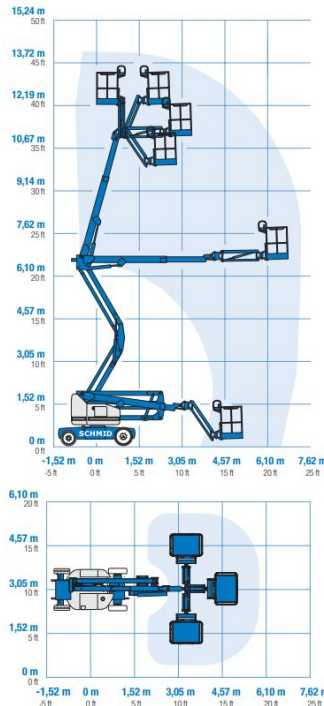

## Gelenk-Teleskopbühne GTK 142 E15

#### Maße und Gewichte:

(Angaben sind ca. Maße)

Arbeitshöhe:	14,15 m
Korbbodenhöhe:	12,15 m
Max. Reichweite:	6,91 m
Drehbereich:	355 Grad
Korbtragkraft:	227 kg
Korbgröße:	1,17 x 0,76 m
Korbdrehung:	2x 90 Grad
Fahrzeuglänge:	6,53 m
Fahrzeugbreite:	1,50 m
Fahrzeughöhe:	1,98 m
Gesamtgewicht:	6940 kg