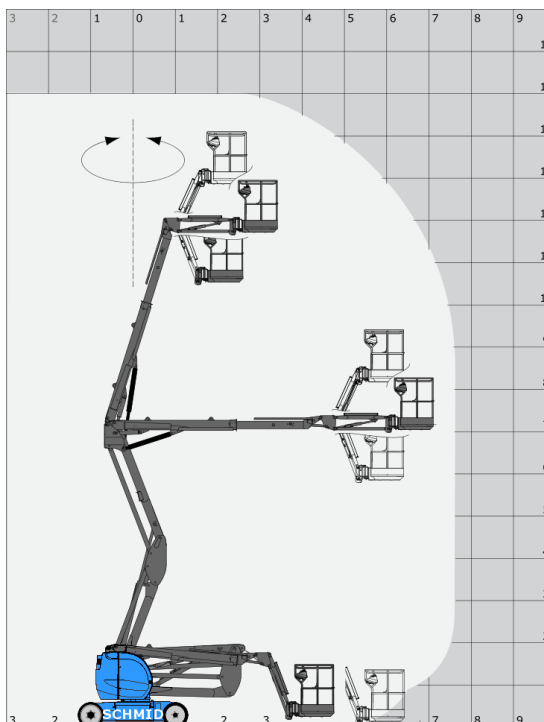

Miete ohne Bedienermann:

- Vermietung tageweise
- Als Miettag gilt der Arbeitstag (10 Std.): von 7.00 - 17.00 Uhr
- Mehrtagesmieten (Arbeitszeit max. 10 Std./Tag)
- An- und Abfahrt zählt zur Mietzeit
- Transport durch unsere Firma wird gesondert berechnet

Wir vermieten ausschließlich zu unseren Mietbedingungen!

03.06.2026