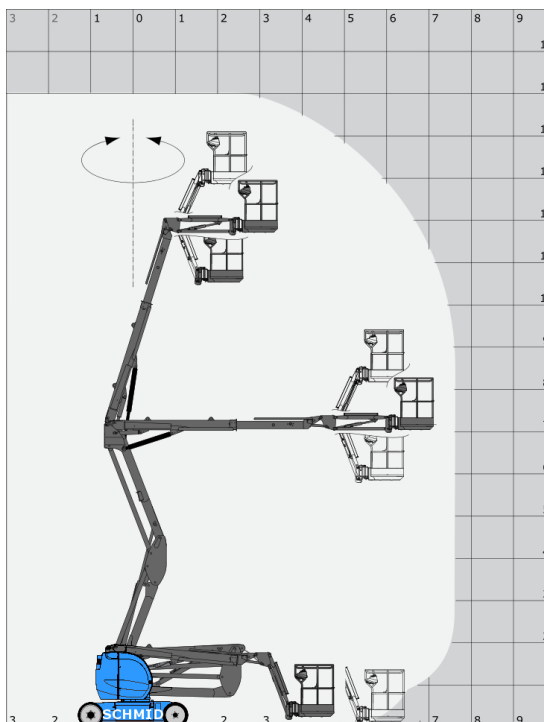

#### Maße und Gewichte:

(Angaben sind ca. Maße)

Arbeitshöhe:	15,00 m
Korbbodenhöhe:	13,00 m
Max. Reichweite:	7,60 m
Drehbereich:	355 Grad
Korbtragkraft:	200 kg
Korbgröße:	1,20 x 0,96 m
Korbdrehung:	70 Grad
Fahrzeuglänge:	6,05 m
Fahrzeugbreite:	1,50 m
Fahrzeughöhe:	1,97 m
Gesamtgewicht:	6700 kg

**Transportlänge 4,40 m**

**Markierungsfreie Reifen**

**Arbeitsbetrieb ohne Abstützung**

**in voller Höhe verfahrbar**