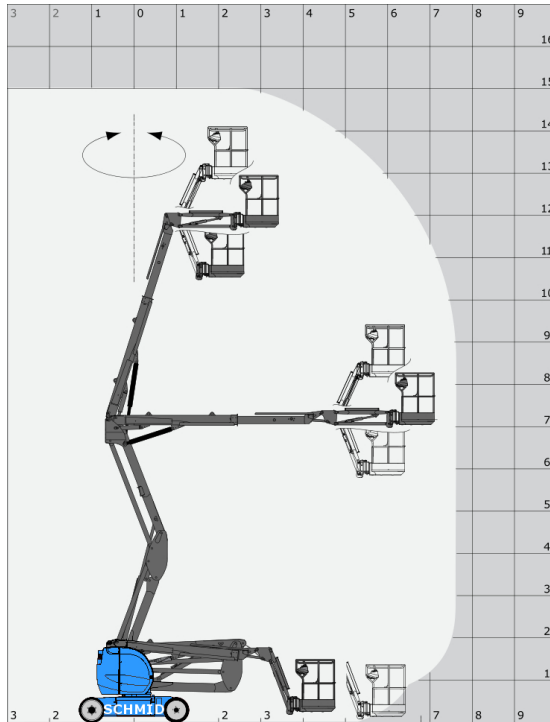

#### Maße und Gewichte:

(Angaben sind ca. Maße)

Arbeitshöhe:	15,00 m
Korbbodenhöhe:	13,00 m
Max. Reichweite:	7,60 m
Drehbereich:	355 Grad
Korbtragkraft:	200 kg
Korbgröße:	1,20 x 0,96 m
Korbdrehung:	2x 70 Grad
Fahrzeuglänge:	6,05 m
Fahrzeugbreite:	1,50 m
Fahrzeughöhe:	1,97 m
Gesamtgewicht:	6700 kg

**Transportlänge 4,40 m**

**Markierungsfreie Reifen**

**Arbeitsbetrieb ohne Abstützung**

**in voller Höhe verfahrbar**