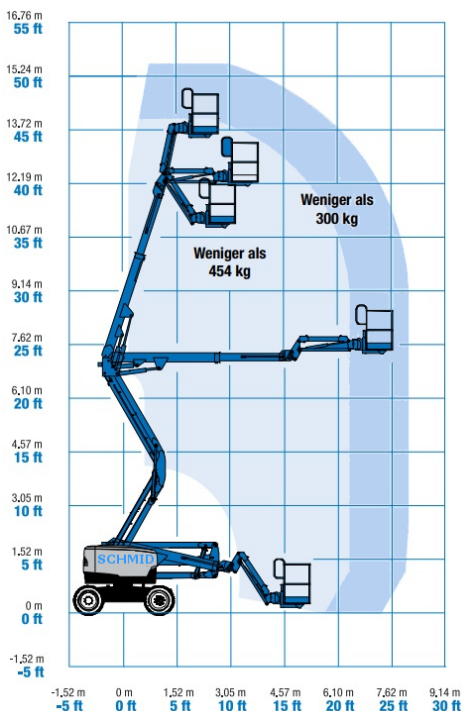

Miete ohne Bedienermann:

- Vermietung tageweise
- Als Miettag gilt der Arbeitstag (10 Std.): von 7.00 - 17.00 Uhr
- Mehrtagemieten (Arbeitszeit max. 10 Std./Tag)
- An- und Abfahrt zählt zur Mietzeit
- Transport durch unsere Firma wird gesondert berechnet

Wir vermieten ausschließlich zu unseren Mietbedingungen!

24.05.2026