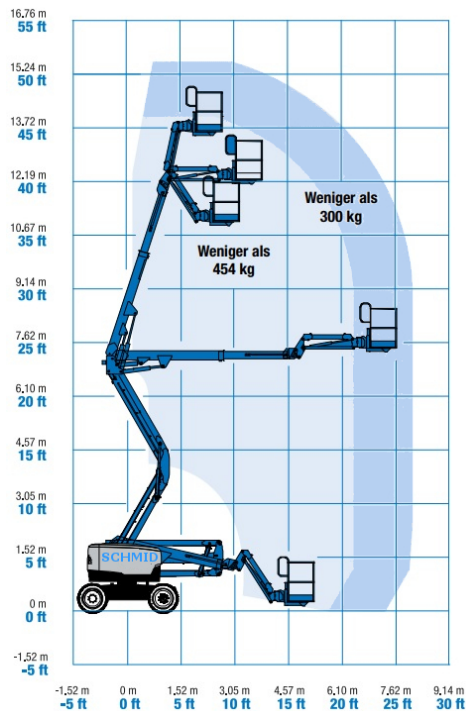

Miete ohne Bedienermann:

- Vermietung tageweise
- Als Miettag gilt der Arbeitstag (10 Std.): von 7.00 - 17.00 Uhr
- Mehrtagesmieten (Arbeitszeit max. 10 Std./Tag)
- An- und Abfahrt zählt zur Mietzeit
- Transport durch unsere Firma wird gesondert berechnet

Wir vermieten ausschließlich zu unseren Mietbedingungen!

30.03.2020