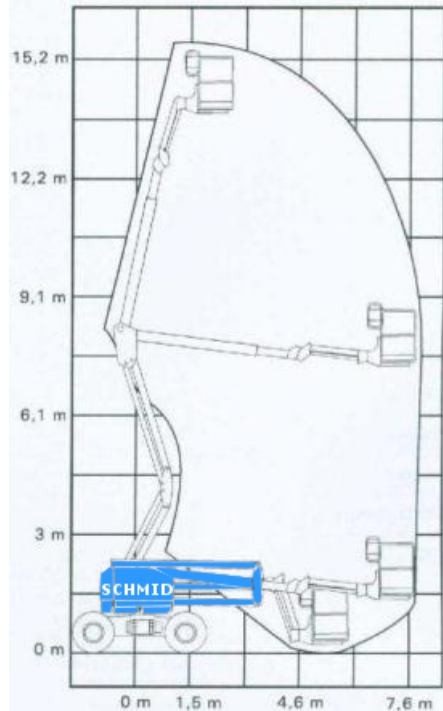

www.schmid-hv.de info@schmid-hv.de

Gelenk-Teleskopbühne GTK 159 DE18

Elektroantrieb (Batterie) mit Range-Extender (Diesel)

Maße und Gewichte:

(Angaben sind ca. Maße)

Arbeitshöhe:	15,90 m
Korbbodenhöhe:	13,90 m
Max. Reichweite:	7,70 m
Drehbereich:	355 Grad
Korbtragkraft:	227 kg
Korbgröße:	1,80 x 0,76 m
Korbdrehung:	80 Grad
Fahrzeuglänge:	6,83 m
Fahrzeugbreite:	1,80 m
Fahrzeughöhe:	2,00 m
Gesamtgewicht:	7620 kg