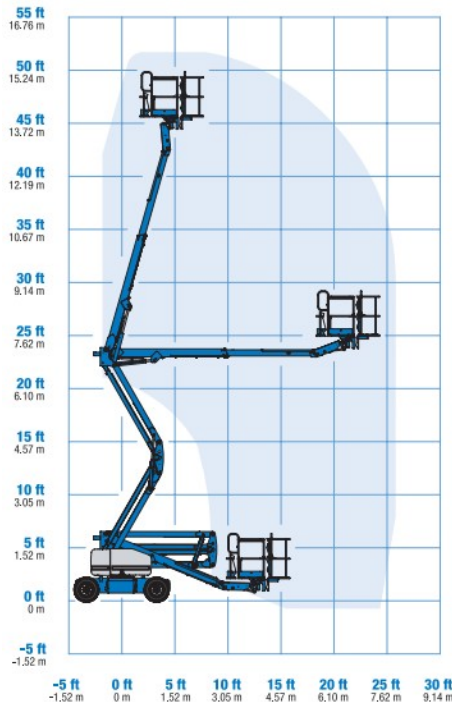

Miete ohne Bedienermann:

- Vermietung tageweise
- Als Miettag gilt der Arbeitstag (10 Std.): von 7.00 - 17.00 Uhr
- Mehrtagesmieten (Arbeitszeit max. 10 Std./Tag)
- An- und Abfahrt zählt zur Mietzeit
- Transport durch unsere Firma wird gesondert berechnet

Wir vermieten ausschließlich zu unseren Mietbedingungen!

09.04.2026