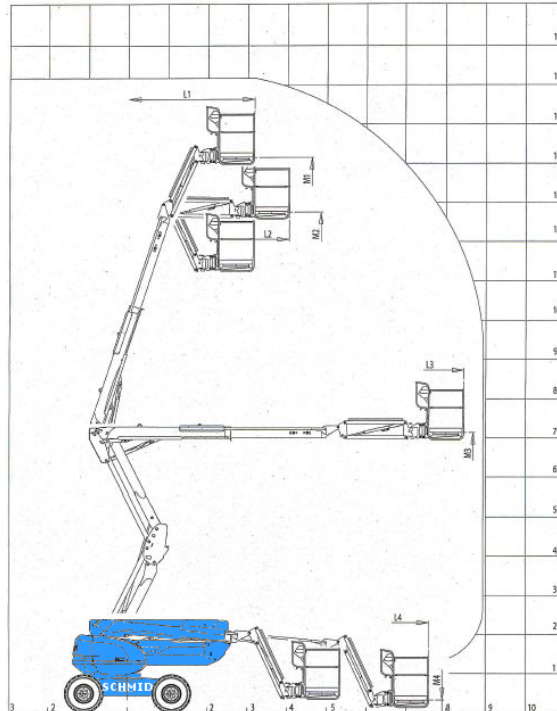

## Gelenk-Teleskopbühne GTK 163 D23 A

#### Maße und Gewichte:

(Angaben sind ca. Maße)

Arbeitshöhe:	16,30 m
Korbbodenhöhe:	14,30 m
Max. Reichweite:	8,95 m
Drehbereich:	359 Grad
Korbtragkraft:	400 kg
Korbgröße:	2,30 x 1,00 m
Korbdrehung:	2x 90 Grad
Fahrzeuglänge:	6,93 m
Fahrzeugbreite:	2,30 m
Fahrzeughöhe:	2,37 m
Gesamtgewicht:	8100 kg

**Transportlänge 4,94 m**

**Arbeitsbetrieb ohne Abstützung  
in voller Höhe verfahrbar**