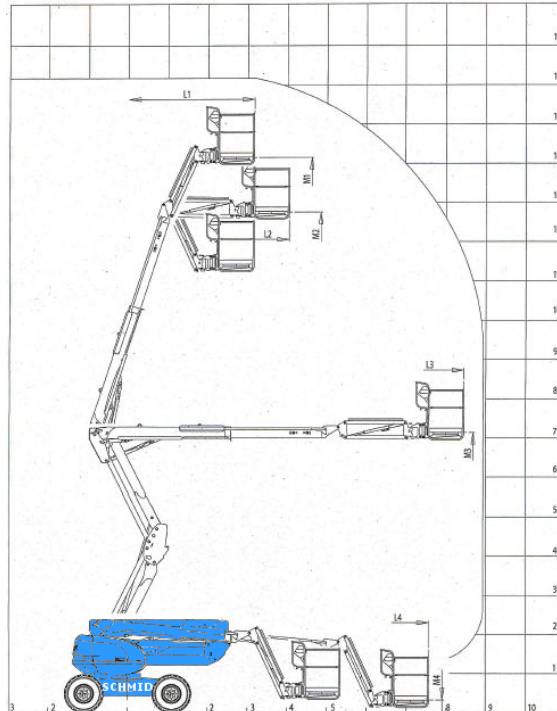

Miete ohne Bedienermann:

- Vermietung tageweise
- Als Miettag gilt der Arbeitstag (10 Std.): von 7.00 - 17.00 Uhr
- Mehrtagesmieten (Arbeitszeit max. 10 Std./Tag)
- An- und Abfahrt zählt zur Mietzeit
- Transport durch unsere Firma wird gesondert berechnet

Wir vermieten ausschließlich zu unseren Mietbedingungen!

29.03.2020