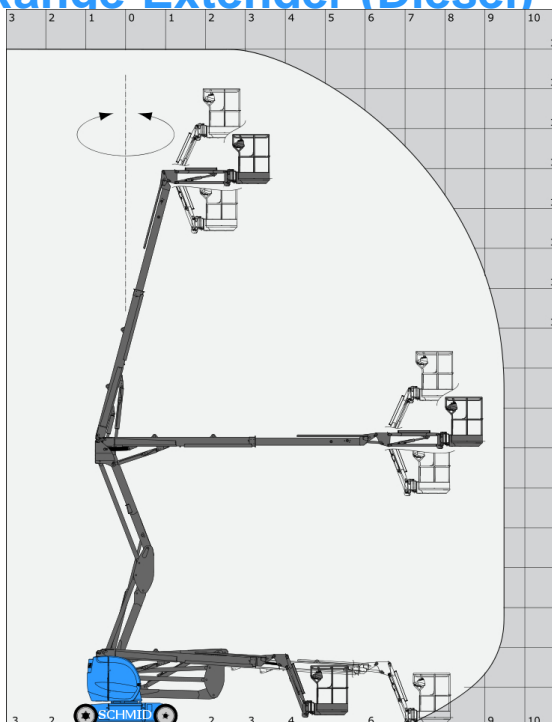

www.schmid-hv.de info@schmid-hv.de

Gelenk-Teleskopbühne GTK 170 DE19

Elektroantrieb (Batterie) mit Range-Extender (Diesel)

Maße und Gewichte:

(Angaben sind ca. Maße)

Arbeitshöhe:	17,00 m
Korbbodenhöhe:	15,00 m
Max. Reichweite:	9,43 m
Drehbereich:	355 Grad
Korbtragkraft:	230 kg
Korbgröße:	1,20 x 0,92 m
Korbdrehung:	70 Grad
Fahrzeuglänge:	6,97 m
Fahrzeugbreite:	1,90 m
Fahrzeughöhe:	2,10 m
Gesamtgewicht:	7435 kg