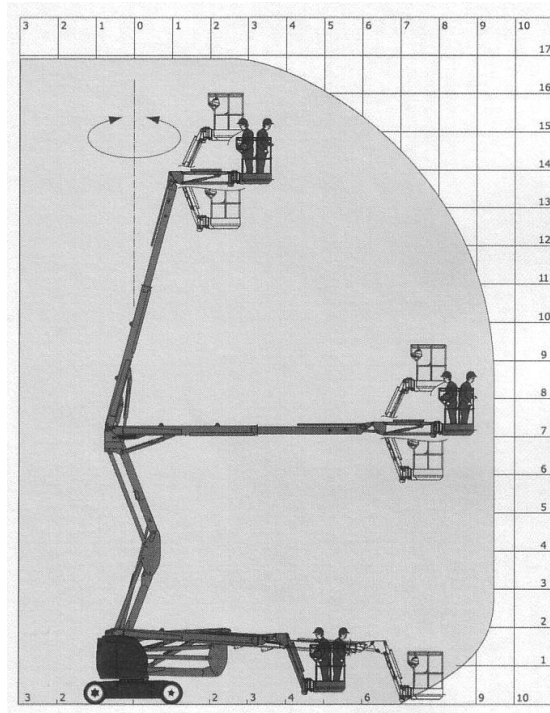

www.schmid-hv.de info@schmid-hv.de

Gelenk-Teleskopbühne GTK 170 E18

Elektroantrieb (Batterie)

Maße und Gewichte:

(Angaben sind ca. Maße)

Arbeitshöhe:	16,90 m
Korbbodenhöhe:	14,90 m
Max. Reichweite:	9,40 m
Drehbereich:	355 Grad
Korbtragkraft:	200 kg
Korbgröße:	1,20 x 0,96 m
Korbdrehung:	2x 70 Grad
Fahrzeuglänge:	6,84 m
Fahrzeugbreite:	1,75 m
Fahrzeughöhe:	1,97 m
Gesamtgewicht:	6910 kg

Transportlänge 5,12 m
Markierungsfreie Reifen
Arbeitsbetrieb ohne Abstützung
in voller Höhe verfahrbar

Miete ohne Bedienermann:

- Vermietung tageweise
- Als Miettag gilt der Arbeitstag (10 Std.): von 7.00 - 17.00 Uhr
- Mehrtagesmieten (Arbeitszeit max. 10 Std./Tag)
- An- und Abfahrt zählt zur Mietzeit
- Transport durch unsere Firma wird gesondert berechnet