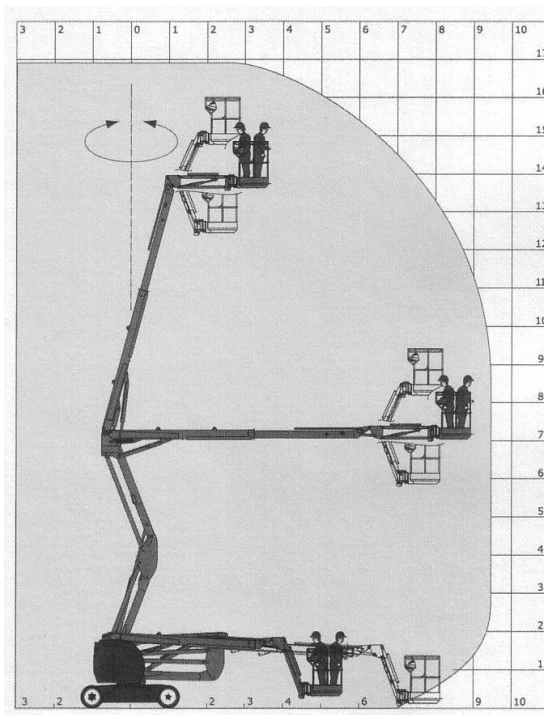

www.schmid-hv.de info@schmid-hv.de

Gelenk-Teleskopbühne GTK 170 E18

Elektroantrieb (Batterie)

Maße und Gewichte:

(Angaben sind ca. Maße)

Arbeitshöhe:	16,90 m
Korbbodenhöhe:	14,90 m
Max. Reichweite:	9,40 m
Drehbereich:	355 Grad
Korbtragkraft:	200 kg
Korbgröße:	1,20 x 0,96 m
Korbdrehung:	2x 70 Grad
Fahrzeuglänge:	6,84 m
Fahrzeugbreite:	1,75 m
Fahrzeughöhe:	1,97 m
Gesamtgewicht:	6910 kg

Transportlänge 5,12 m

Markierungsfreie Reifen

**Arbeitsbetrieb ohne Abstützung
in voller Höhe verfahrbar**

Miete ohne Bedienermann:

- Vermietung tageweise
- Als Miettag gilt der Arbeitstag (10 Std.): von 7.00 - 17.00 Uhr
- Mehrtagesmieten (Arbeitszeit max. 10 Std./Tag)
- An- und Abfahrt zählt zur Mietzeit
- Transport durch unsere Firma wird gesondert berechnet