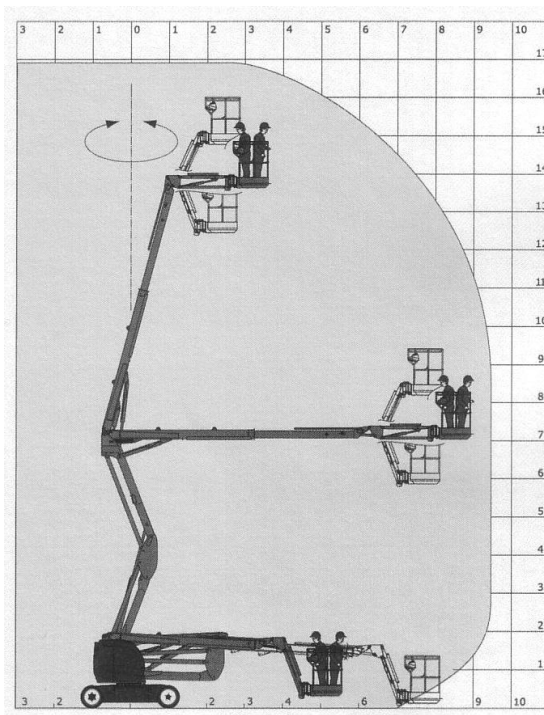

www.schmid-hv.de info@schmid-hv.de

Gelenk-Teleskopbühne GTK 170 E18

Elektroantrieb (Batterie)

Maße und Gewichte:

(Angaben sind ca. Maße)

Arbeitshöhe:	16,90 m
Korbbodenhöhe:	14,90 m
Max. Reichweite:	9,40 m
Drehbereich:	355 Grad
Korbtragkraft:	200 kg
Korbgröße:	1,20 x 0,96 m
Korbdrehung:	70 Grad
Fahrzeuglänge:	6,84 m
Fahrzeugbreite:	1,75 m
Fahrzeughöhe:	1,97 m
Gesamtgewicht:	6910 kg

Transportlänge 5,12 m

Markierungsfreie Reifen

Arbeitsbetrieb ohne Abstützung

in voller Höhe verfahrbar

Miete ohne Bedienermann:

- Vermietung tageweise
- Als Miettag gilt der Arbeitstag (10 Std.): von 7.00 - 17.00 Uhr
- Mehrtagesmieten (Arbeitszeit max. 10 Std./Tag)
- An- und Abfahrt zählt zur Mietzeit
- Transport durch unsere Firma wird gesondert berechnet