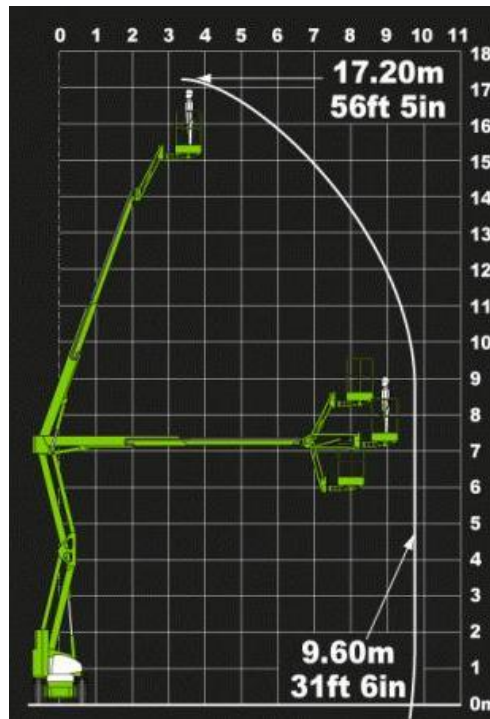

Miete ohne Bedienermann:

- Vermietung tageweise
- Als Miettag gilt der Arbeitstag (10 Std.): von 7.00 - 17.00 Uhr
- Mehrtagesmieten (Arbeitszeit max. 10 Std./Tag)
- An- und Abfahrt zählt zur Mietzeit
- Transport durch unsere Firma wird gesondert berechnet

Wir vermieten ausschließlich zu unseren Mietbedingungen!

30.03.2020