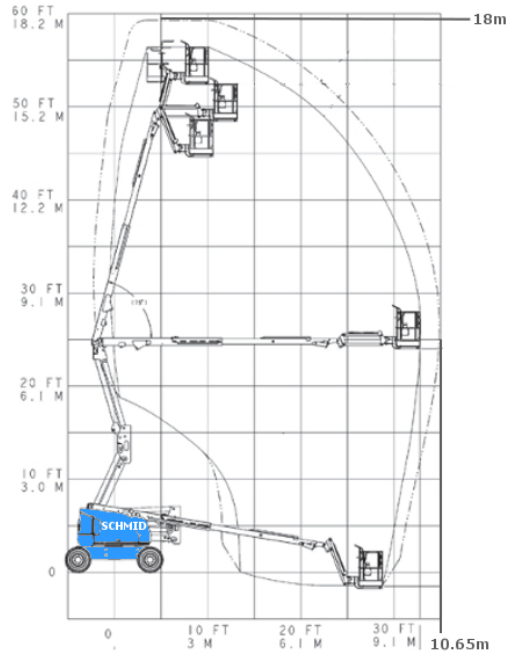

www.schmid-hv.de info@schmid-hv.de

Gelenk-Teleskopbühne GTK 180 D24 A

Dieselantrieb mit Allrad

Maße und Gewichte:

(Angaben sind ca. Maße)

Arbeitshöhe:	18,00 m
Korbbodenhöhe:	16,00 m
Max. Reichweite:	10,65 m
Drehbereich:	355 Grad
Korbtragkraft:	250 kg
Korbgröße:	1,83 x 0,76 m
Korbdrehung:	2x 90 Grad
Fahrzeuglänge:	7,77 m
Fahrzeugbreite:	2,35 m
Fahrzeughöhe:	2,27 m
Gesamtgewicht:	7985 kg