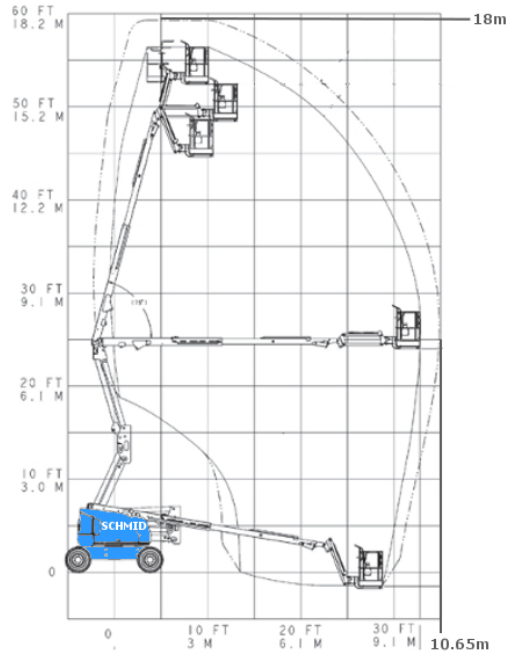

## Gelenk-Teleskopbühne GTK 180 D24 A

#### Maße und Gewichte:

(Angaben sind ca. Maße)

Arbeitshöhe:	18,00 m
Korbbodenhöhe:	16,00 m
Max. Reichweite:	10,65 m
Drehbereich:	355 Grad
Korbtragkraft:	250 kg
Korbgröße:	1,83 x 0,76 m
Korbdrehung:	2x 90 Grad
Fahrzeuglänge:	7,77 m
Fahrzeugbreite:	2,35 m
Fahrzeughöhe:	2,27 m
Gesamtgewicht:	7985 kg