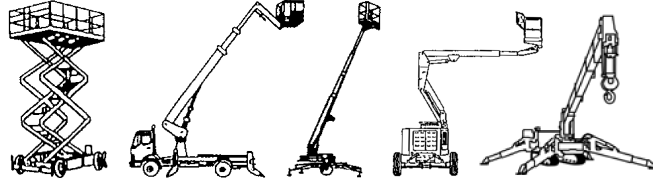

www.schmid-hv.de info@schmid-hv.de

Gelenk-Teleskopbühne GTK 202 DE25 A

Hybrid mit Allrad

Maße und Gewichte:

(Angaben sind ca. Maße)

Arbeitshöhe:	20,16 m
Korbbodenhöhe:	18,16 m
Max. Reichweite:	11,15 m
Drehbereich:	355 Grad
Korbtragkraft:	227 kg
Korbgröße:	2,44 x 0,91 m
Korbdrehung:	2x 80 Grad
Fahrzeuglänge:	8,15 m
Fahrzeugbreite:	2,49 m
Fahrzeughöhe:	2,54 m
Gesamtgewicht:	7756 kg