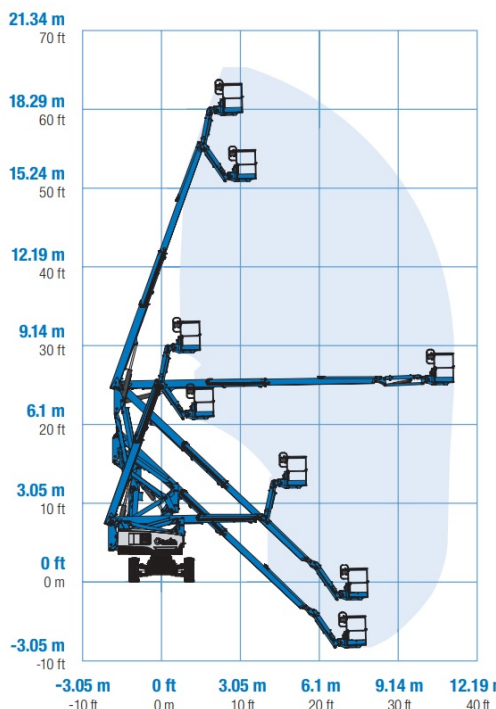

www.schmid-hv.de info@schmid-hv.de

Gelenk-Teleskopbühne GTK 202 DE25 A

Hybrid mit Allrad

Maße und Gewichte:

(Angaben sind ca. Maße)

Arbeitshöhe:	20,16 m
Korbbodenhöhe:	18,16 m
Max. Reichweite:	11,15 m
Drehbereich:	355 Grad
Korbtragkraft:	227 kg
Korbgröße:	2,44 x 0,91 m
Korbdrehung:	80 Grad
Fahrzeuglänge:	8,15 m
Fahrzeugbreite:	2,49 m
Fahrzeughöhe:	2,54 m
Gesamtgewicht:	7756 kg

Transportlänge 6.30 m

Markierungsfreie Reifen

**Arbeitsbetrieb ohne Abstützung
in voller Höhe verfahrbar**

Miete ohne Bedienermann:

- Vermietung tageweise
- Als Miettag gilt der Arbeitstag (10 Std.): von 7.00 - 17.00 Uhr
- Mehrtagesmieten (Arbeitszeit max. 10 Std./Tag)
- An- und Abfahrt zählt zur Mietzeit
- Transport durch unsere Firma wird gesondert berechnet