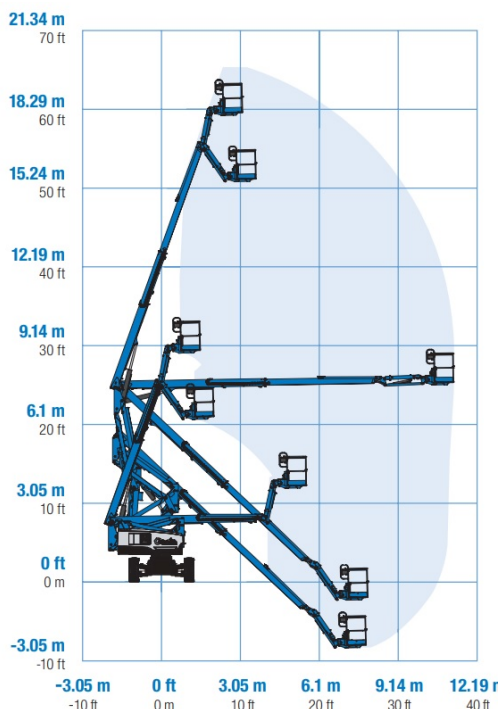

www.schmid-hv.de info@schmid-hv.de

Gelenk-Teleskopbühne GTK 202 DE25 A

Hybrid mit Allrad

Maße und Gewichte:

(Angaben sind ca. Maße)

Arbeitshöhe:	20,16 m
Korbbodenhöhe:	18,16 m
Max. Reichweite:	11,15 m
Drehbereich:	355 Grad
Korbtragkraft:	227 kg
Korbgröße:	2,44 x 0,91 m
Korbdrehung:	2x 80 Grad
Fahrzeuglänge:	8,15 m
Fahrzeugbreite:	2,49 m
Fahrzeughöhe:	2,54 m
Gesamtgewicht:	7756 kg

Transportlänge 6.30 m

Markierungsfreie Reifen

**Arbeitsbetrieb ohne Abstützung
in voller Höhe verfahrbar**

Miete ohne Bedienermann:

- Vermietung tageweise
- Als Miettag gilt der Arbeitstag (10 Std.): von 7.00 - 17.00 Uhr
- Mehrtagesmieten (Arbeitszeit max. 10 Std./Tag)
- An- und Abfahrt zählt zur Mietzeit
- Transport durch unsere Firma wird gesondert berechnet