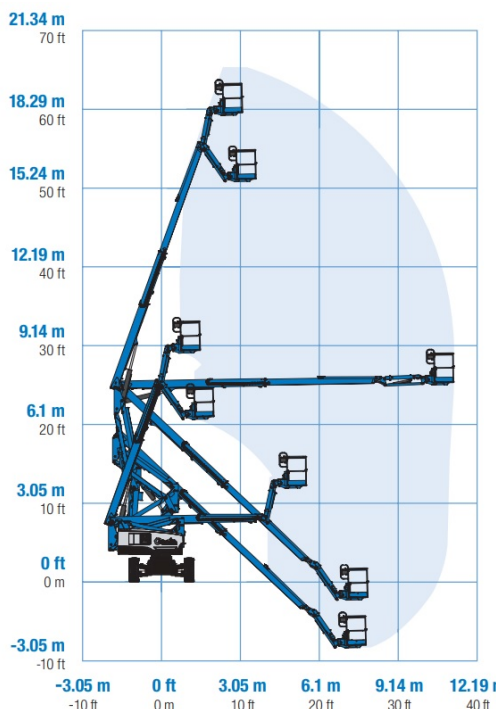

#### Maße und Gewichte:

(Angaben sind ca. Maße)

Arbeitshöhe:	20,16 m
Korbbodenhöhe:	18,16 m
Max. Reichweite:	11,15 m
Drehbereich:	355 Grad
Korbtragkraft:	227 kg
Korbgröße:	1,80 x 0,70 m
Korbdrehung:	80 Grad
Fahrzeuglänge:	8,15 m
Fahrzeugbreite:	2,49 m
Fahrzeughöhe:	2,54 m
Gesamtgewicht:	7522 kg

**Transportlänge 6.30 m**

**Markierungsfreie Reifen**

**Arbeitsbetrieb ohne Abstützung  
in voller Höhe verfahrbar**