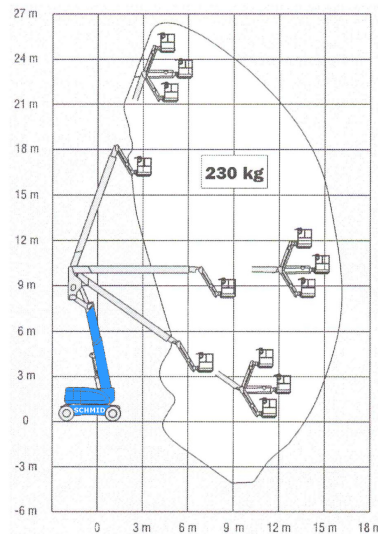

www.schmid-hv.de info@schmid-hv.de

Gelenk-Teleskopbühne GTK 265 D25 A

Dieselantrieb mit Allrad

Maße und Gewichte:

(Angaben sind ca. Maße)

Arbeitshöhe:	26,46 m
Korbodenhöhe:	24,46 m
Max. Reichweite:	15,74 m
Drehbereich:	360 Grad
Korbtragkraft:	230 kg
Korbgröße:	2,40 x 0,91 m
Korbdrehung:	2x 80 Grad
Fahrzeuglänge:	11,12 m
Fahrzeugbreite:	2,43 m
Fahrzeughöhe:	3,00 m
Gesamtgewicht:	15600 kg