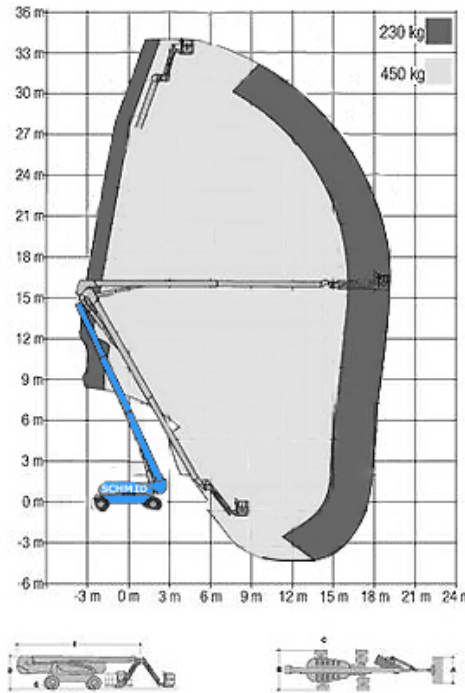

Miete ohne Bedienermann:

- Vermietung tageweise
- Als Miettag gilt der Arbeitstag (10 Std.): von 7.00 - 17.00 Uhr
- Mehrtagesmieten (Arbeitszeit max. 10 Std./Tag)
- An- und Abfahrt zählt zur Mietzeit
- Transport durch unsere Firma wird gesondert berechnet

Wir vermieten ausschließlich zu unseren Mietbedingungen!

29.03.2020