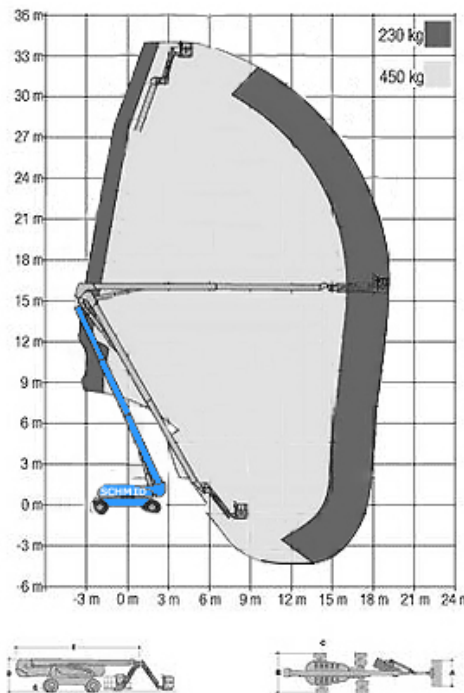

Miete ohne Bedienermann:

- Vermietung tageweise
- Als Miettag gilt der Arbeitstag (10 Std.): von 7.00 - 17.00 Uhr
- Mehrtagesmieten (Arbeitszeit max. 10 Std./Tag)
- An- und Abfahrt zählt zur Mietzeit
- Transport durch unsere Firma wird gesondert berechnet

Wir vermieten ausschließlich zu unseren Mietbedingungen!

08.07.2026