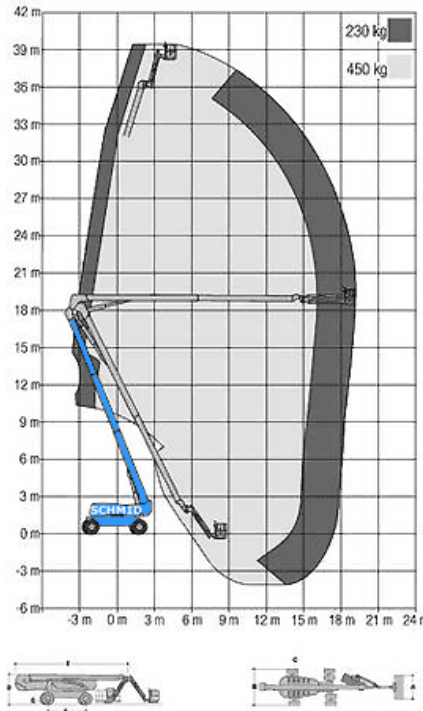

Miete ohne Bedienermann:

- Vermietung tageweise
- Als Miettag gilt der Arbeitstag (10 Std.): von 7.00 - 17.00 Uhr
- Mehrtagesmieten (Arbeitszeit max. 10 Std./Tag)
- An- und Abfahrt zählt zur Mietzeit
- Transport durch unsere Firma wird gesondert berechnet

Wir vermieten ausschließlich zu unseren Mietbedingungen!

29.03.2020