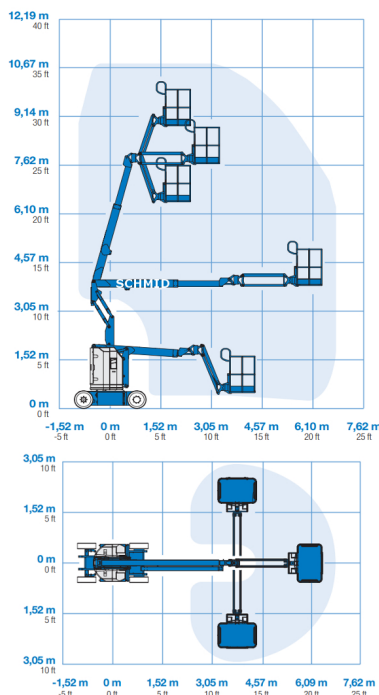

3D-Korbarm

Markierungsfreie Reifen

Arbeitsbetrieb ohne Abstützung in voller Höhe verfahrbar

Miete ohne Bedienermann:

- Vermietung tageweise
- Als Miettag gilt der Arbeitstag (10 Std.): von 7.00 - 17.00 Uhr
- Mehrtagesmieten (Arbeitszeit max. 10 Std./Tag)
- An- und Abfahrt zählt zur Mietzeit
- Transport durch unsere Firma wird gesondert berechnet

Wir vermieten ausschließlich zu unseren Mietbedingungen!

21.05.2024