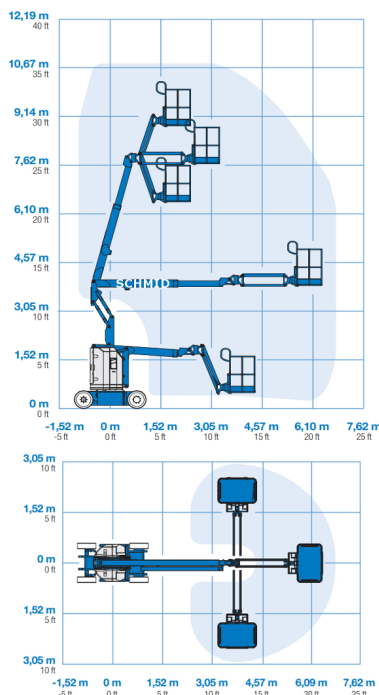

## Gelenk-Teleskopbühne GTK 109 E12

#### Maße und Gewichte:

(Angaben sind ca. Maße)

Arbeitshöhe:	10,89 m
Korbbodenhöhe:	8,89 m
Max. Reichweite:	6,25 m
Drehbereich:	355 Grad
Korbtragkraft:	227 kg
Korbgröße:	1,22 x 0,76 m
Korbdrehung:	2x 90 Grad
Fahrzeuglänge:	5,31 m
Fahrzeugbreite:	1,20 m
Fahrzeughöhe:	2,00 m
Gesamtgewicht:	6450 kg