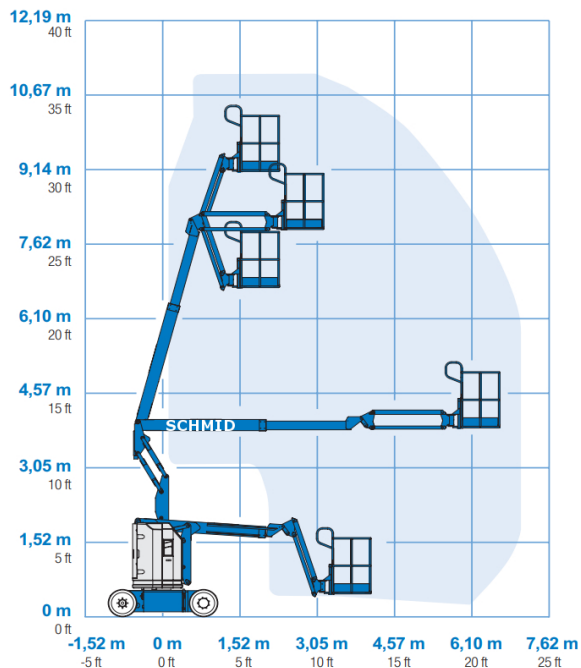

#### Maße und Gewichte:

(Angaben sind ca. Maße)

Arbeitshöhe:	11,10 m
Korbbodenhöhe:	9,10 m
Max. Reichweite:	6,53 m
Drehbereich:	355 Grad
Korbtragkraft:	227 kg
Korbgröße:	1,22 x 0,76 m
Korbdrehung:	2x 90 Grad
Fahrzeuglänge:	5,11 m
Fahrzeugbreite:	1,20 m
Fahrzeughöhe:	2,00 m
Gesamtgewicht:	6427 kg

**Transportlänge 3,50 m**

**Markierungsfreie Reifen**

**Arbeitsbetrieb ohne Abstützung  
in voller Höhe verfahrbar**