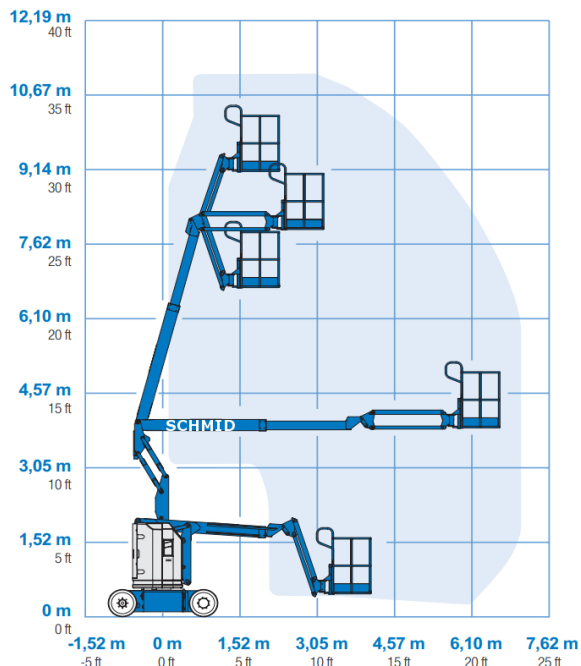

#### Maße und Gewichte:

(Angaben sind ca. Maße)

Arbeitshöhe:	11,10 m
Korbbodenhöhe:	9,10 m
Max. Reichweite:	6,53 m
Drehbereich:	355 Grad
Korbtragkraft:	227 kg
Korbgröße:	1,22 x 0,76 m
Korbdrehung:	2x 90 Grad
Fahrzeuglänge:	5,11 m
Fahrzeugbreite:	1,20 m
Fahrzeughöhe:	2,00 m
Gesamtgewicht:	6427 kg

**Transportlänge 3,50 m**

**Markierungsfreie Reifen**

**Arbeitsbetrieb ohne Abstützung  
in voller Höhe verfahrbar**