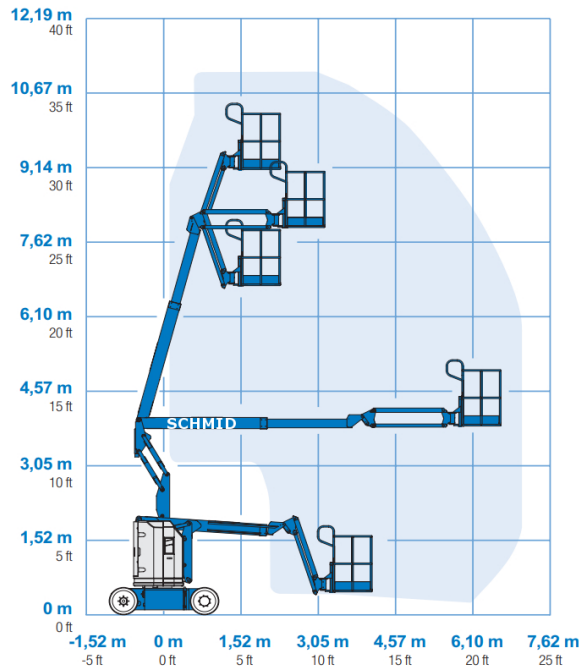

www.schmid-hv.de info@schmid-hv.de

Gelenk-Teleskopbühne GTK 111 E12

Elektroantrieb (Batterie)

Maße und Gewichte:

(Angaben sind ca. Maße)

Arbeitshöhe:	11,10 m
Korbbodenhöhe:	9,10 m
Max. Reichweite:	6,53 m
Drehbereich:	355 Grad
Korbtragkraft:	227 kg
Korbgröße:	1,22 x 0,76 m
Korbdrehung:	2x 90 Grad
Fahrzeuglänge:	5,11 m
Fahrzeugbreite:	1,20 m
Fahrzeughöhe:	2,00 m
Gesamtgewicht:	6427 kg

Transportlänge 3,50 m

Markierungsfreie Reifen

**Arbeitsbetrieb ohne Abstützung
in voller Höhe verfahrbar**

Miete ohne Bedienermann:

- Vermietung tageweise
- Als Miettag gilt der Arbeitstag (10 Std.): von 7.00 - 17.00 Uhr
- Mehrtagesmieten (Arbeitszeit max. 10 Std./Tag)
- An- und Abfahrt zählt zur Mietzeit
- Transport durch unsere Firma wird gesondert berechnet