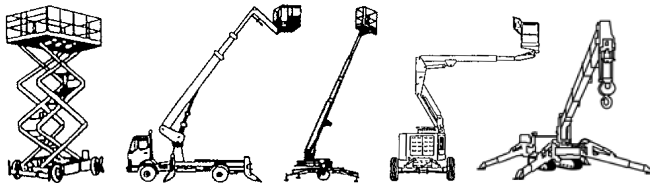

www.schmid-hv.de info@schmid-hv.de

Gelenk-Teleskopbühne GTK 120 E12

Elektroantrieb (Batterie)

Maße und Gewichte:

(Angaben sind ca. Maße)

Arbeitshöhe:	12,00 m
Korbbodenhöhe:	10,00 m
Max. Reichweite:	7,00 m
Drehbereich:	350 Grad
Korbtragkraft:	230 kg
Korbgröße:	1,20 x 0,96 m
Korbdrehung:	2x 70 Grad
Fahrzeuglänge:	5,48 m
Fahrzeugbreite:	1,20 m
Fahrzeughöhe:	1,99 m
Gesamtgewicht:	6550 kg