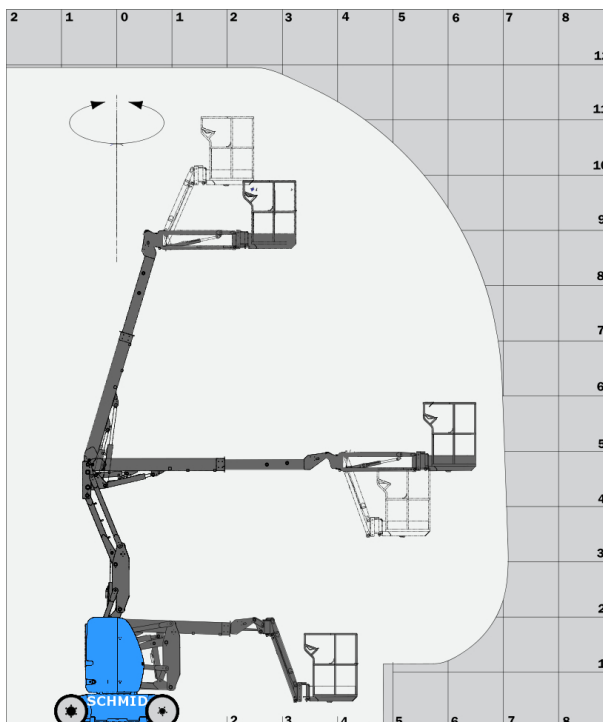

Miete ohne Bedienermann:

- Vermietung tageweise
- Als Miettag gilt der Arbeitstag (10 Std.): von 7.00 - 17.00 Uhr
- Mehrtagesmieten (Arbeitszeit max. 10 Std./Tag)
- An- und Abfahrt zählt zur Mietzeit
- Transport durch unsere Firma wird gesondert berechnet

Wir vermieten ausschließlich zu unseren Mietbedingungen!

24.03.2025