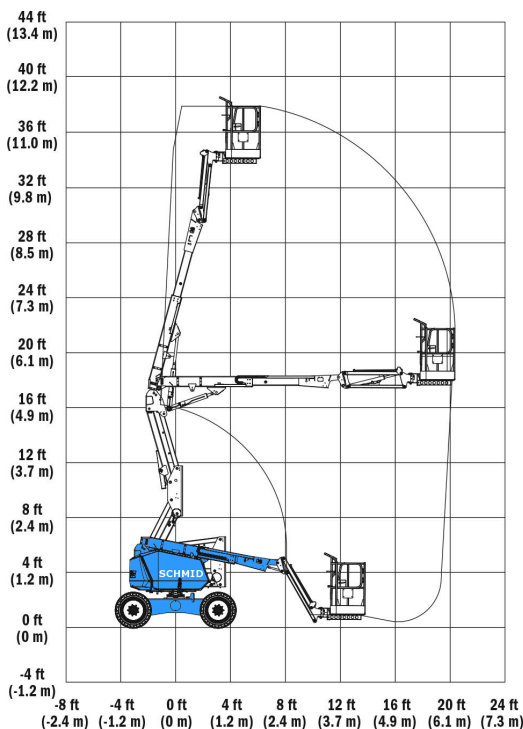

Miete ohne Bedienermann:

- Vermietung tageweise
- Als Miettag gilt der Arbeitstag (10 Std.): von 7.00 - 17.00 Uhr
- Mehrtagesmieten (Arbeitszeit max. 10 Std./Tag)
- An- und Abfahrt zählt zur Mietzeit
- Transport durch unsere Firma wird gesondert berechnet

Wir vermieten ausschließlich zu unseren Mietbedingungen!

18.04.2026