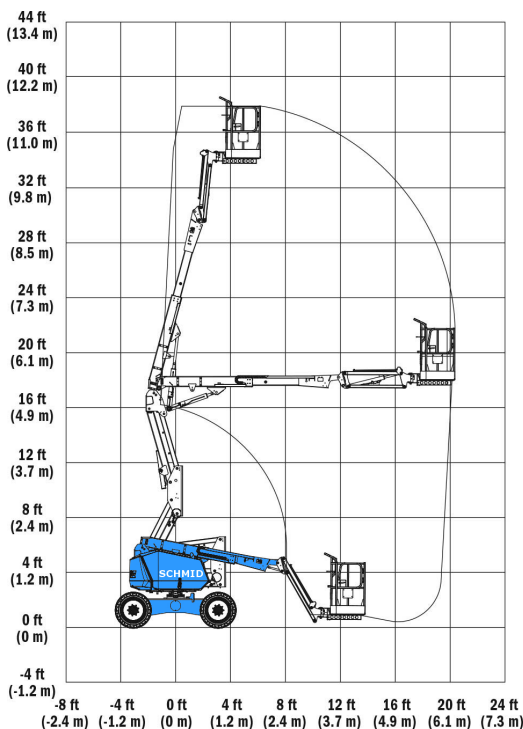

Miete ohne Bedienermann:

- Vermietung tageweise
- Als Miettag gilt der Arbeitstag (10 Std.): von 7.00 - 17.00 Uhr
- Mehrtagesmieten (Arbeitszeit max. 10 Std./Tag)
- An- und Abfahrt zählt zur Mietzeit
- Transport durch unsere Firma wird gesondert berechnet

Wir vermieten ausschließlich zu unseren Mietbedingungen!

28.05.2023