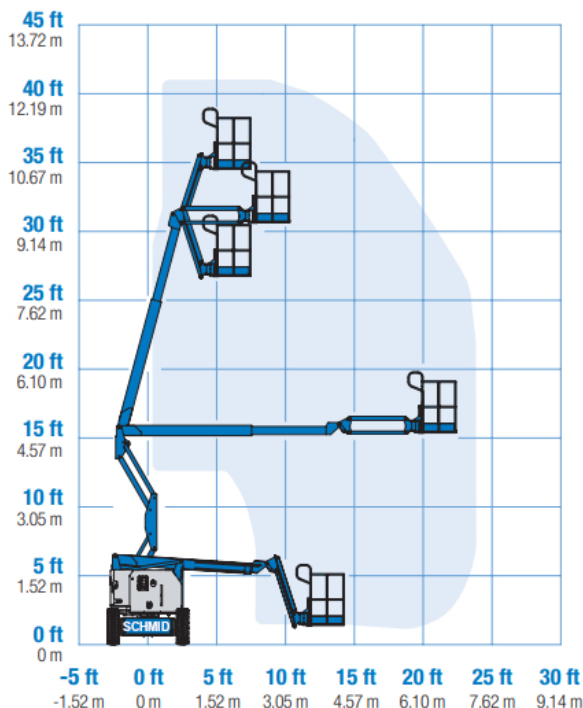

Miete ohne Bedienermann:

- Vermietung tageweise
- Als Miettag gilt der Arbeitstag (10 Std.): von 7.00 - 17.00 Uhr
- Mehrtagesmieten (Arbeitszeit max. 10 Std./Tag)
- An- und Abfahrt zählt zur Mietzeit
- Transport durch unsere Firma wird gesondert berechnet

Wir vermieten ausschließlich zu unseren Mietbedingungen!

18.04.2026