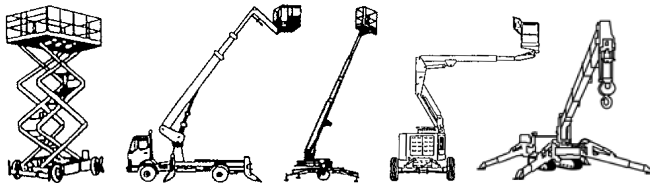

www.schmid-hv.de info@schmid-hv.de

Gelenk-Teleskopbühne GTK 142 E15

Elektroantrieb (Batterie)

Maße und Gewichte:

(Angaben sind ca. Maße)

Arbeitshöhe:	14,15 m
Korbbodenhöhe:	12,15 m
Max. Reichweite:	6,91 m
Drehbereich:	355 Grad
Korbtragkraft:	227 kg
Korbgröße:	1,17 x 0,76 m
Korbdrehung:	2x 90 Grad
Fahrzeuglänge:	6,53 m
Fahrzeugbreite:	1,50 m
Fahrzeughöhe:	1,98 m
Gesamtgewicht:	6940 kg