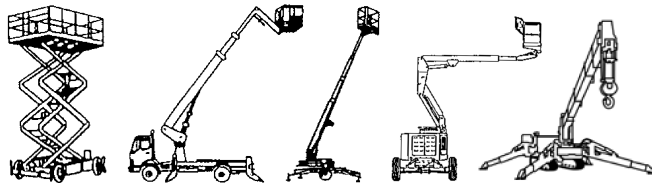

www.schmid-hv.de info@schmid-hv.de

Gelenk-Teleskopbühne GTK 142 E15

Elektroantrieb (Batterie)

Maße und Gewichte:

(Angaben sind ca. Maße)

Arbeitshöhe:	14,15 m
Korbbodenhöhe:	12,15 m
Max. Reichweite:	6,91 m
Drehbereich:	355 Grad
Korbtragkraft:	227 kg
Korbgröße:	1,17 x 0,76 m
Korbdrehung:	2x 90 Grad
Fahrzeuglänge:	6,53 m
Fahrzeugbreite:	1,50 m
Fahrzeughöhe:	1,98 m
Gesamtgewicht:	6940 kg