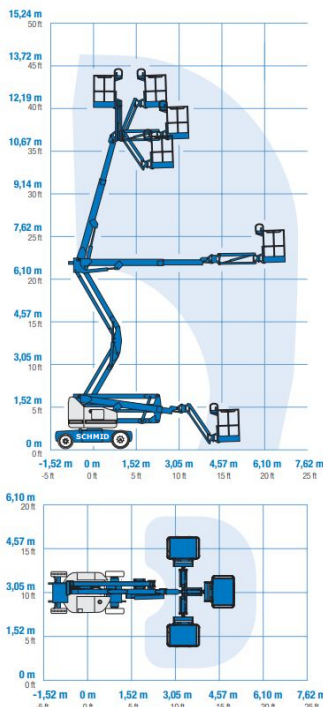

www.schmid-hv.de info@schmid-hv.de

Gelenk-Teleskopbühne GTK 142 E15

Elektroantrieb (Batterie)

Maße und Gewichte:

(Angaben sind ca. Maße)

Arbeitshöhe:	14,15 m
Korbbodenhöhe:	12,15 m
Max. Reichweite:	6,91 m
Drehbereich:	355 Grad
Korbtragkraft:	227 kg
Korbgröße:	1,17 x 0,76 m
Korbdrehung:	2x 90 Grad
Fahrzeuglänge:	6,53 m
Fahrzeugbreite:	1,50 m
Fahrzeughöhe:	1,98 m
Gesamtgewicht:	6940 kg

3D-Korbarm

Markierungsfreie Reifen

Arbeitsbetrieb ohne Abstützung

In voller Höhe verfahrbar

Miete ohne Bedienermann:

- Vermietung tageweise
- Als Miettag gilt der Arbeitstag (10 Std.): von 7.00 - 17.00 Uhr
- Mehrtagesmieten (Arbeitszeit max. 10 Std./Tag)
- An- und Abfahrt zählt zur Mietzeit
- Transport durch unsere Firma wird gesondert berechnet