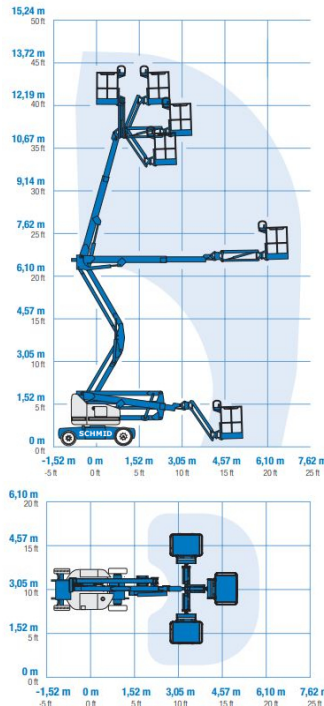

www.schmid-hv.de info@schmid-hv.de

Gelenk-Teleskopbühne GTK 142 E15

Elektroantrieb (Batterie)

Maße und Gewichte:

(Angaben sind ca. Maße)

Arbeitshöhe:	14,15 m
Korbbodenhöhe:	12,15 m
Max. Reichweite:	6,91 m
Drehbereich:	355 Grad
Korbtragkraft:	227 kg
Korbgröße:	1,17 x 0,76 m
Korbdrehung:	2x 90 Grad
Fahrzeuglänge:	6,53 m
Fahrzeugbreite:	1,50 m
Fahrzeughöhe:	1,98 m
Gesamtgewicht:	6940 kg

3D-Korbarm

Markierungsfreie Reifen

Arbeitsbetrieb ohne Abstützung

In voller Höhe verfahrbar

Miete ohne Bedienermann:

- Vermietung tageweise
- Als Miettag gilt der Arbeitstag (10 Std.): von 7.00 - 17.00 Uhr
- Mehrtagesmieten (Arbeitszeit max. 10 Std./Tag)
- An- und Abfahrt zählt zur Mietzeit
- Transport durch unsere Firma wird gesondert berechnet