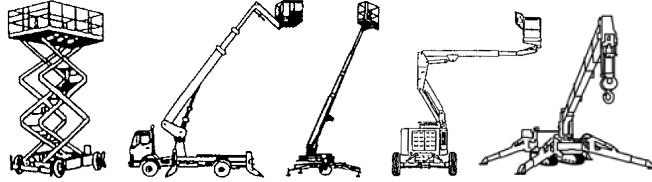

www.schmid-hv.de info@schmid-hv.de

Gelenk-Teleskopbühne GTK 142 E15

Elektroantrieb (Batterie)

Maße und Gewichte:

(Angaben sind ca. Maße)

Arbeitshöhe:	14,15 m
Korbbodenhöhe:	12,15 m
Max. Reichweite:	6,91 m
Drehbereich:	355 Grad
Korbtragkraft:	227 kg
Korbgröße:	1,17 x 0,76 m
Korbdrehung:	2x 90 Grad
Fahrzeuglänge:	6,53 m
Fahrzeugbreite:	1,50 m
Fahrzeughöhe:	1,98 m
Gesamtgewicht:	6940 kg