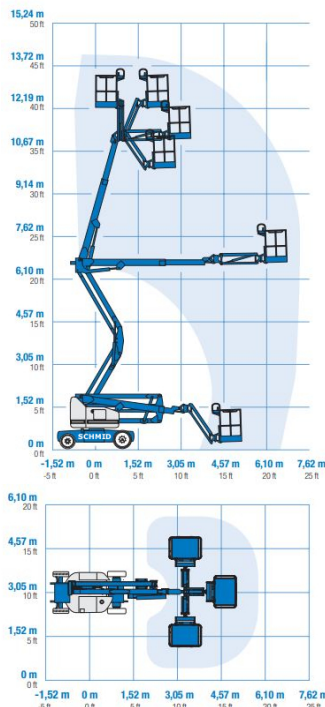

www.schmid-hv.de info@schmid-hv.de

Gelenk-Teleskopbühne GTK 142 E15

Elektroantrieb (Batterie)

Maße und Gewichte:

(Angaben sind ca. Maße)

Arbeitshöhe:	14,15 m
Korbbodenhöhe:	12,15 m
Max. Reichweite:	6,91 m
Drehbereich:	355 Grad
Korbtragkraft:	227 kg
Korbgröße:	1,17 x 0,76 m
Korbdrehung:	2x 90 Grad
Fahrzeuglänge:	6,53 m
Fahrzeugbreite:	1,50 m
Fahrzeughöhe:	1,98 m
Gesamtgewicht:	6940 kg

3D-Korbarm

Markierungsfreie Reifen

Arbeitsbetrieb ohne Abstützung

In voller Höhe verfahrbar

Miete ohne Bedienermann:

- Vermietung tageweise
- Als Miettag gilt der Arbeitstag (10 Std.): von 7.00 - 17.00 Uhr
- Mehrtagesmieten (Arbeitszeit max. 10 Std./Tag)
- An- und Abfahrt zählt zur Mietzeit
- Transport durch unsere Firma wird gesondert berechnet