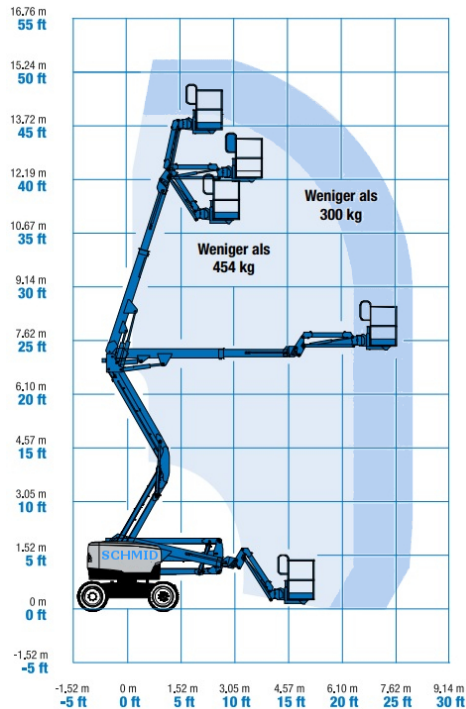

Miete ohne Bedienermann:

- Vermietung tageweise
- Als Miettag gilt der Arbeitstag (10 Std.): von 7.00 - 17.00 Uhr
- Mehrtagesmieten (Arbeitszeit max. 10 Std./Tag)
- An- und Abfahrt zählt zur Mietzeit
- Transport durch unsere Firma wird gesondert berechnet

Wir vermieten ausschließlich zu unseren Mietbedingungen!

28.05.2023