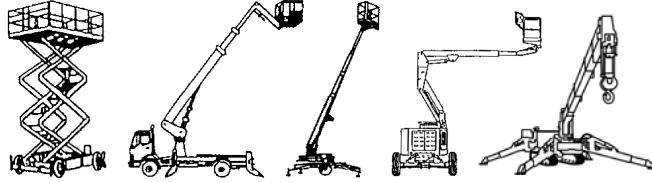

www.schmid-hv.de info@schmid-hv.de

Gelenk-Teleskopbühne GTK 159 D23 A

Dieselantrieb mit Allrad

Maße und Gewichte:

(Angaben sind ca. Maße)

Arbeitshöhe:	15,86 m
Korbbodenhöhe:	13,86 m
Max. Reichweite:	7,55 m
Drehbereich:	355 Grad
Korbtragkraft:	454 kg
Korbgröße:	1,83 x 0,76 m
Korbdrehung:	2x 80 Grad
Fahrzeuglänge:	6,66 m
Fahrzeugbreite:	2,29 m
Fahrzeughöhe:	2,25 m
Gesamtgewicht:	6870 kg