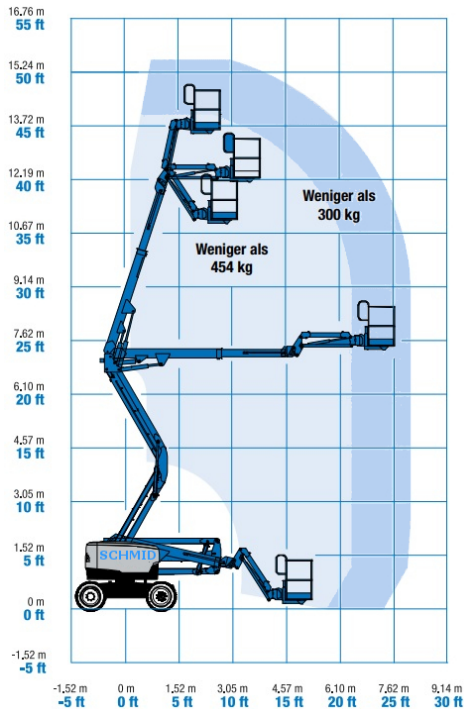

Miete ohne Bedienermann:

- Vermietung tageweise
- Als Miettag gilt der Arbeitstag (10 Std.): von 7.00 - 17.00 Uhr
- Mehrtagesmieten (Arbeitszeit max. 10 Std./Tag)
- An- und Abfahrt zählt zur Mietzeit
- Transport durch unsere Firma wird gesondert berechnet

Wir vermieten ausschließlich zu unseren Mietbedingungen!

18.04.2026