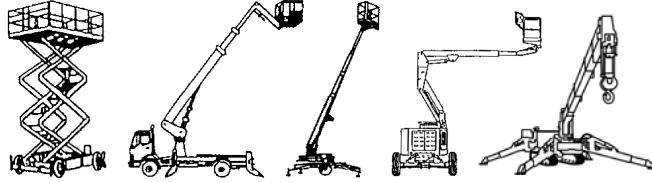

www.schmid-hv.de info@schmid-hv.de

Gelenk-Teleskopbühne GTK 159 DE18

Elektroantrieb (Batterie) mit Range-Extender (Diesel)

Maße und Gewichte:

(Angaben sind ca. Maße)

Arbeitshöhe:	15,90 m
Korbbodenhöhe:	13,90 m
Max. Reichweite:	7,70 m
Drehbereich:	355 Grad
Korbtragkraft:	227 kg
Korbgröße:	1,80 x 0,76 m
Korbdrehung:	2x 80 Grad
Fahrzeuglänge:	6,83 m
Fahrzeugbreite:	1,80 m
Fahrzeughöhe:	2,00 m
Gesamtgewicht:	7620 kg