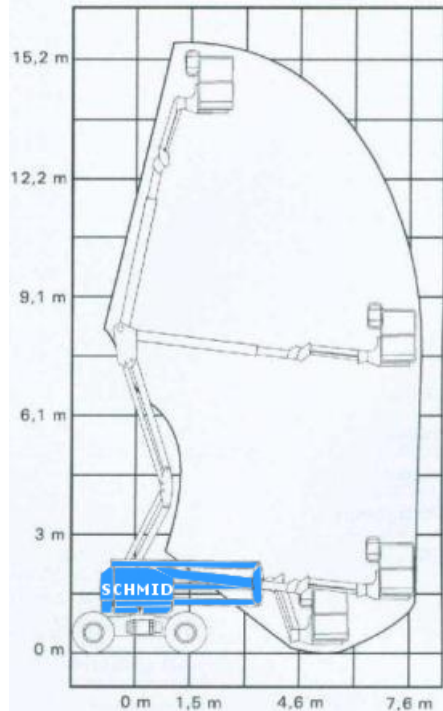

www.schmid-hv.de info@schmid-hv.de

Gelenk-Teleskopbühne GTK 159 DE18

Elektroantrieb (Batterie) mit Range-Extender (Diesel)

Maße und Gewichte:

(Angaben sind ca. Maße)

Arbeitshöhe:	15,90 m
Korbbodenhöhe:	13,90 m
Max. Reichweite:	7,70 m
Drehbereich:	355 Grad
Korbtragkraft:	227 kg
Korbgröße:	1,80 x 0,76 m
Korbdrehung:	2x 80 Grad
Fahrzeuglänge:	6,83 m
Fahrzeugbreite:	1,80 m
Fahrzeughöhe:	2,00 m
Gesamtgewicht:	7620 kg