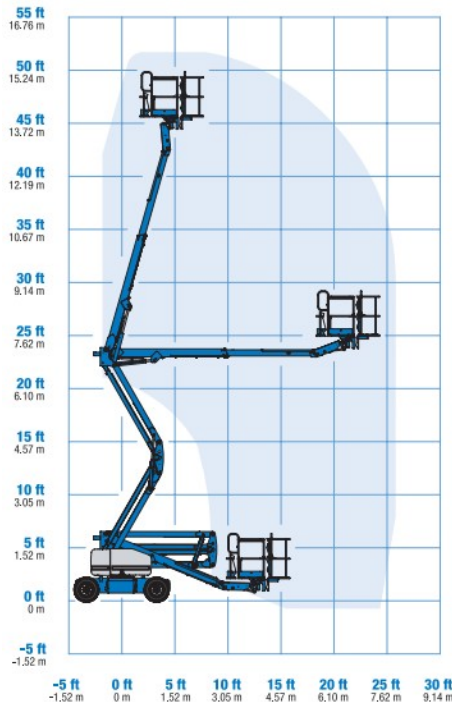

Miete ohne Bedienermann:

- Vermietung tageweise
- Als Miettag gilt der Arbeitstag (10 Std.): von 7.00 - 17.00 Uhr
- Mehrtagesmieten (Arbeitszeit max. 10 Std./Tag)
- An- und Abfahrt zählt zur Mietzeit
- Transport durch unsere Firma wird gesondert berechnet

Wir vermieten ausschließlich zu unseren Mietbedingungen!

18.04.2026